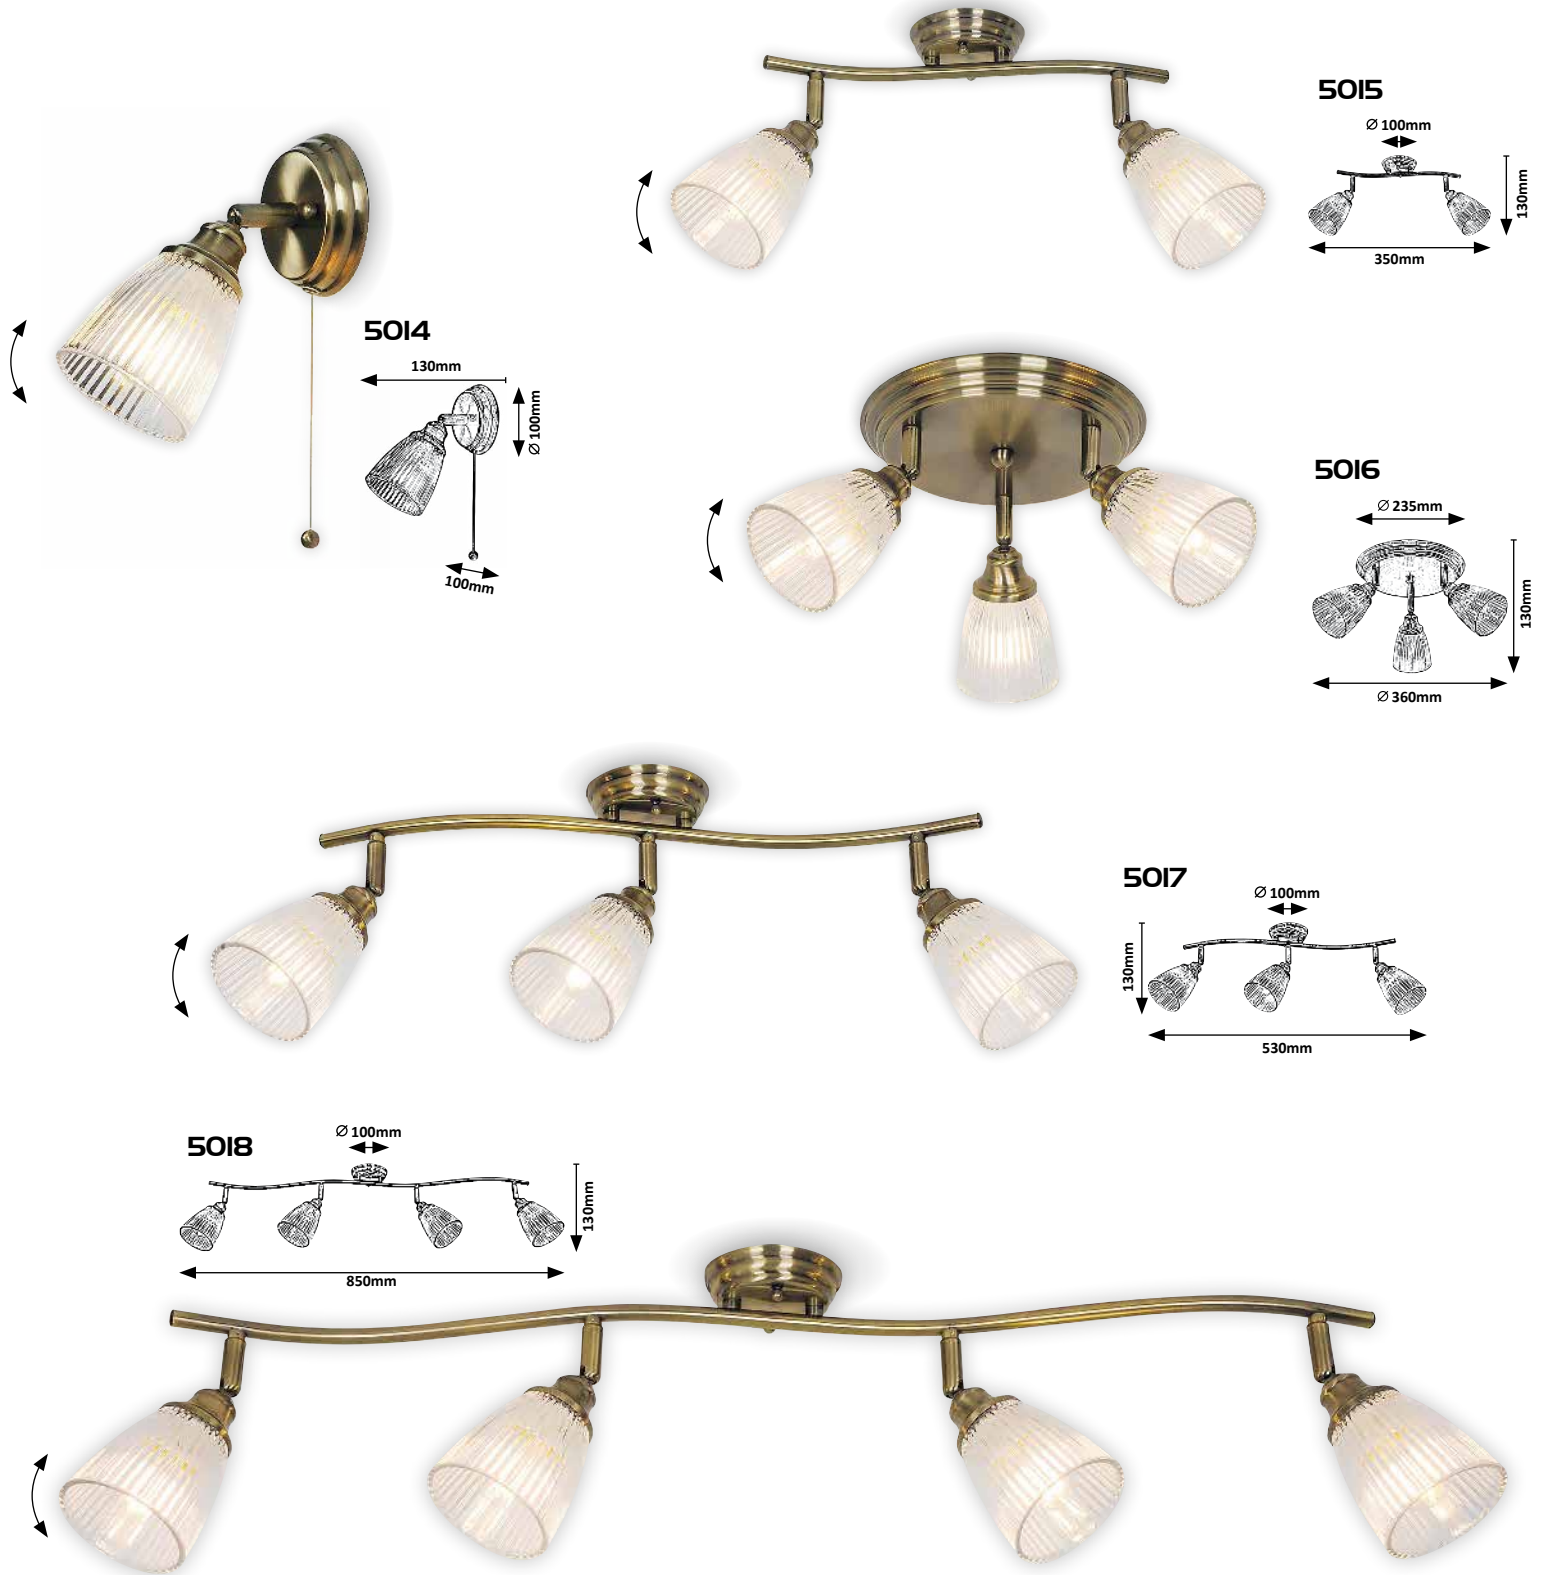

MARTHA

5014 MG

☒ E14 / 1x max. 40W
IP20 • • • 19813
antique bronze/transparent

5015 MG

☒ E14 / 2x max. 40W
IP20 • • • 19813
antique bronze/transparent

5016 MG

☒ E14 / 3x max. 40W
IP20 • • • 19813
antique bronze/transparent

5017 MG

☒ E14 / 3x max. 40W
IP20 • • • 19813
antique bronze/transparent

5018 MG

☒ E14 / 4x max. 40W
IP20 • • • 19813
antique bronze/transparent