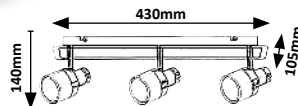

# HAROLD

5021

5022

5024

5023

5021 (M P)

LED / 5W  
(400lm, 4000K) incl.  
IP44  
chrome/black/opal glass

5 998250 350219