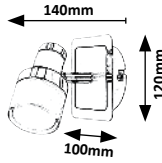

# HAROLD

5021

5022

5024

5023

5021 (M P)

LED / 5W  
(400lm, 4000K) incl.  
IP44  
chrome/black/opal glass

5 998250 350219

5022 (M P)

LED / 10W  
(800lm, 4000K) incl.  
IP44  
chrome/black/opal glass

5 998250 350226

5023 (M P)

LED / 15W  
(1200lm, 4000K) incl.  
IP44  
chrome/black/opal glass

5 998250 350233

5024 (M P)

LED / 20W  
(1600lm, 4000K) incl.  
IP44  
chrome/black/opal glass