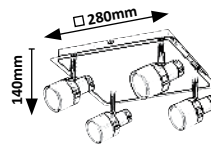

# HAROLD

5021

5022

5024

5023

5021 (M P)

LED / 5W  
(400lm, 4000K) incl.  
IP44  
chrome/black/opal glass

5 998250 350219