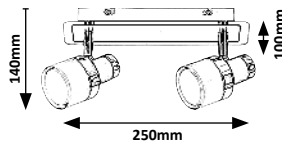

# HAROLD

5021

5022

5024

5023

5021 (M P)

LED / 5W  
(400lm, 4000K) incl.  
IP44  
chrome/black/opal glass

5 998250 350219

5022 (M P)

LED / 10W  
(800lm, 4000K) incl.  
IP44  
chrome/black/opal glass

5 998250 350226

5023 (M P)

LED / 15W  
(1200lm, 4000K) incl.  
IP44  
chrome/black/opal glass

5 998250 350233

5024 (M P)

LED / 20W  
(1600lm, 4000K) incl.  
IP44  
chrome/black/opal glass