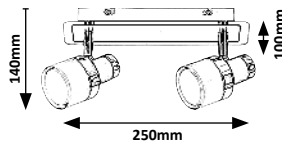

HAROLD

5021

5022

5024

5023

5021 (M P)

LED / 5W
(400lm, 4000K) incl.
IP44
chrome/black/opal glass

5 998250 350219

5022 (M P)

LED / 10W
(800lm, 4000K) incl.
IP44
chrome/black/opal glass

5 998250 350226

5023 (M P)

LED / 15W
(1200lm, 4000K) incl.
IP44
chrome/black/opal glass

5 998250 350233

5024 (M P)

LED / 20W
(1600lm, 4000K) incl.
IP44
chrome/black/opal glass