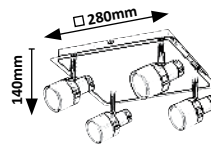

HAROLD

5021

5022

5024

5023

5021 (M P)

LED / 5W
(400lm, 4000K) incl.
IP44
chrome/black/opal glass

5 998250 350219