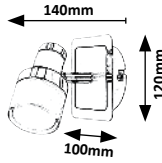

HAROLD

5021

5022

5024

5023

5021 (M P)

LED / 5W
(400lm, 4000K) incl.
IP44
chrome/black/opal glass

5 998250 350219