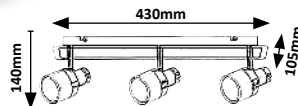

HAROLD

5021

5022

5024

5023

5021 (M P)

LED / 5W
(400lm, 4000K) incl.
IP44
chrome/black/opal glass

5 998250 350219