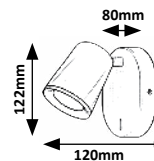

SOLANGE

5045

5046

5047

5048

5045

LED / 6W
(380lm, 3000K) incl.
IP20 • 
white/gold

5 998250 350455