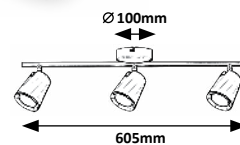

SOLANGE

5045

5046

5047

5048

5045

LED / 6W
(380lm, 3000K) incl.
IP20 • 
white/gold

5 998250 350455