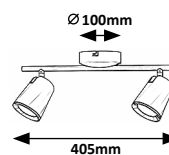

SOLANGE

5045

5046

5047

5048

5045

LED / 6W
(380lm, 3000K) incl.
IP20 • 
white/gold

5 998250 350455