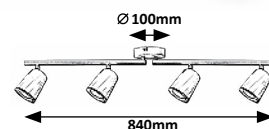

SOLANGE

5045

5046

5047

5048

5045

LED / 6W
(380lm, 3000K) incl.
IP20 • 
white/gold

5 998250 350455