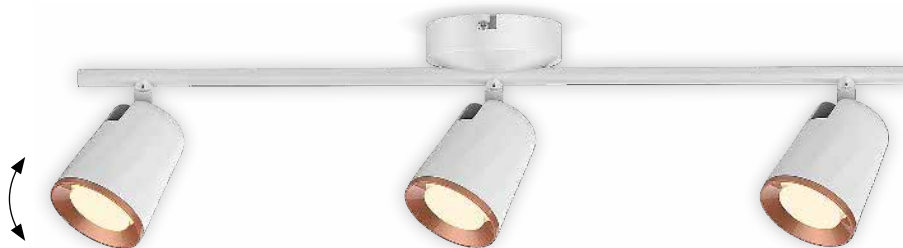

SOLANGE

5045

5046

5047

5048

5045

LED / 6W
(380lm, 3000K) incl.
IP20 • 
white/gold

5 998250 350455