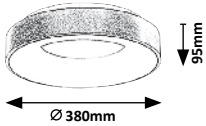

# CARMELLA

5052

5053

5056

5057

5054

5055

**5052** (M) (A)

LED / 30W  
(1950lm, 4000K) incl.  
IP20  
gold/white

5 998250 350523

**5053** (M) (A)

LED / 50W  
(3400lm, 4000K) incl.  
IP20  
gold/white

5 998250 350530

**5054** (M) (A)

LED / 50W  
(3350lm, 4000K) incl.  
IP20  
gold/white