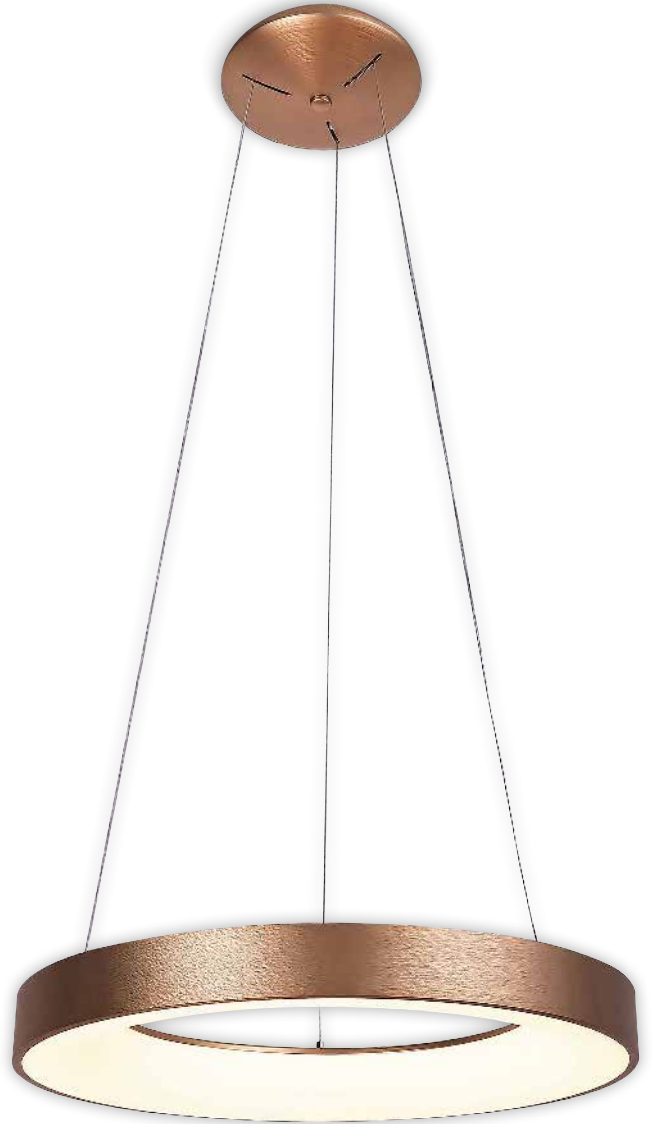

# CARMELLA

5052

5053

5056

5057

5054

5055

**5052** (M) (A)

LED / 30W  
(1950lm, 4000K) incl.  
IP20  
gold/white

5 998250 350523

**5053** (M) (A)

LED / 50W  
(3400lm, 4000K) incl.  
IP20  
gold/white

5 998250 350530

**5054** (M) (A)

LED / 50W  
(3350lm, 4000K) incl.  
IP20  
gold/white

5 998250 350547

**5055** (M) (A)

LED / 80W  
(6335lm, 4000K) incl.  
IP20  
gold/white

5 998250 350554

**5056** (M) (A)

LED / 30W  
(1950lm, 4000K) incl.  
IP20  
gold/white

5 998250 350561

**5057** (M) (A)

LED / 50W  
(3889lm, 4000K) incl.  
IP20  
gold/white

5 998250 350578