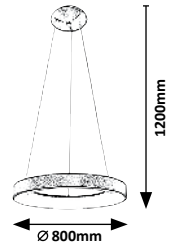

# CARMELLA

5052

5053

5056

5057

5054

5055

**5052** (M) (A)

LED / 30W  
(1950lm, 4000K) incl.  
IP20  
gold/white

5 998250 350523

**5053** (M) (A)

LED / 50W  
(3400lm, 4000K) incl.  
IP20  
gold/white

5 998250 350530

**5054** (M) (A)

LED / 50W  
(3350lm, 4000K) incl.  
IP20  
gold/white