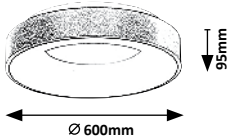

# CARMELLA

5052

5053

5056

5057

5054

5055

**5052** (M) (A)

LED / 30W  
(1950lm, 4000K) incl.  
IP20  
gold/white

5 998250 350523

**5053** (M) (A)

LED / 50W  
(3400lm, 4000K) incl.  
IP20  
gold/white

5 998250 350530

**5054** (M) (A)

LED / 50W  
(3350lm, 4000K) incl.  
IP20  
gold/white