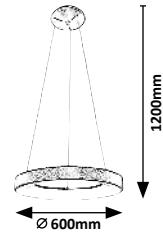

# CARMELLA

5052

5053

5056

5057

5054

5055

**5052** (M) (A)

LED / 30W  
(1950lm, 4000K) incl.  
IP20  
gold/white

5 998250 350523

**5053** (M) (A)

LED / 50W  
(3400lm, 4000K) incl.  
IP20  
gold/white

5 998250 350530

**5054** (M) (A)

LED / 50W  
(3350lm, 4000K) incl.  
IP20  
gold/white