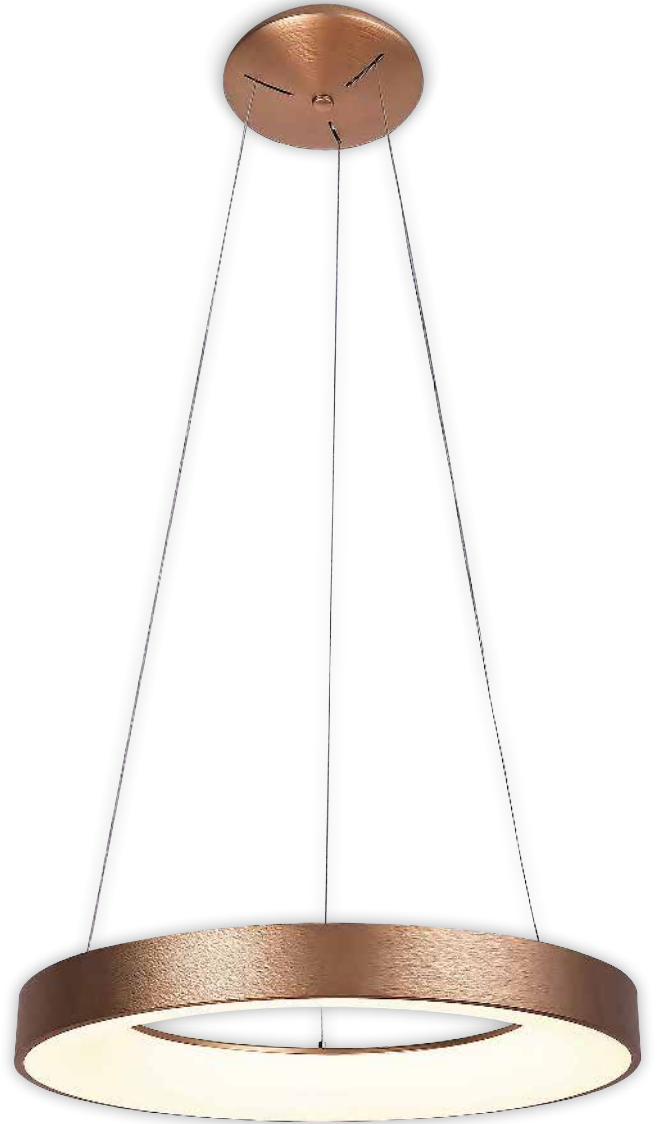

CARMELLA

5052

5053

5056

5057

5054

5055

5052 (M) (A)

LED / 30W
(1950lm, 4000K) incl.
IP20
gold/white

5 998250 350523

5053 (M) (A)

LED / 50W
(3400lm, 4000K) incl.
IP20
gold/white

5 998250 350530

5054 (M) (A)

LED / 50W
(3350lm, 4000K) incl.
IP20
gold/white

5 998250 350547

5055 (M) (A)

LED / 80W
(6335lm, 4000K) incl.
IP20
gold/white

5 998250 350554

5056 (M) (A)

LED / 30W
(1950lm, 4000K) incl.
IP20
gold/white

5 998250 350561

5057 (M) (A)

LED / 50W
(3889lm, 4000K) incl.
IP20
gold/white