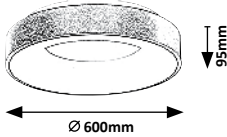

CARMELLA

5052

5053

5056

5057

5054

5055

5052 (M) (A)

LED / 30W
(1950lm, 4000K) incl.
IP20
gold/white

5 998250 350523

5053 (M) (A)

LED / 50W
(3400lm, 4000K) incl.
IP20
gold/white

5 998250 350530

5054 (M) (A)

LED / 50W
(3350lm, 4000K) incl.
IP20
gold/white

5 998250 350547