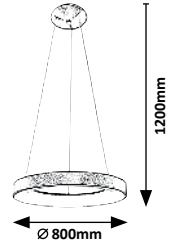

CARMELLA

5052

5053

5056

5057

5054

5055

5052 (M) (A)

LED / 30W
(1950lm, 4000K) incl.
IP20
gold/white

5 998250 350523

5053 (M) (A)

LED / 50W
(3400lm, 4000K) incl.
IP20
gold/white

5 998250 350530

5054 (M) (A)

LED / 50W
(3350lm, 4000K) incl.
IP20
gold/white

5 998250 350547