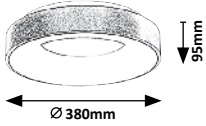

CARMELLA

5052

5053

5056

5057

5054

5055

5052 (M) (A)

LED / 30W
(1950lm, 4000K) incl.
IP20
gold/white

5 998250 350523

5053 (M) (A)

LED / 50W
(3400lm, 4000K) incl.
IP20
gold/white

5 998250 350530

5054 (M) (A)

LED / 50W
(3350lm, 4000K) incl.
IP20
gold/white

5 998250 350547