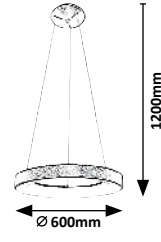

CARMELLA

5052

5053

5056

5057

5054

5055

5052 (M) (A)

LED / 30W
(1950lm, 4000K) incl.
IP20
gold/white

5 998250 350523

5053 (M) (A)

LED / 50W
(3400lm, 4000K) incl.
IP20
gold/white

5 998250 350530

5054 (M) (A)

LED / 50W
(3350lm, 4000K) incl.
IP20
gold/white

5 998250 350547