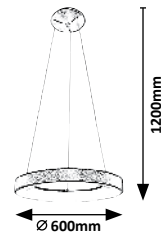

CARMELLA

5052

5053

5056

5057

5054

5055

5052 (M A)

LED / 30W
(1950lm, 4000K) incl.
IP20
gold/white

5 998250 350523

5053 (M A)

LED / 50W
(3400lm, 4000K) incl.
IP20
gold/white

5 998250 350530

5054 (M A)

LED / 50W
(3350lm, 4000K) incl.
IP20
gold/white

5 998250 350547