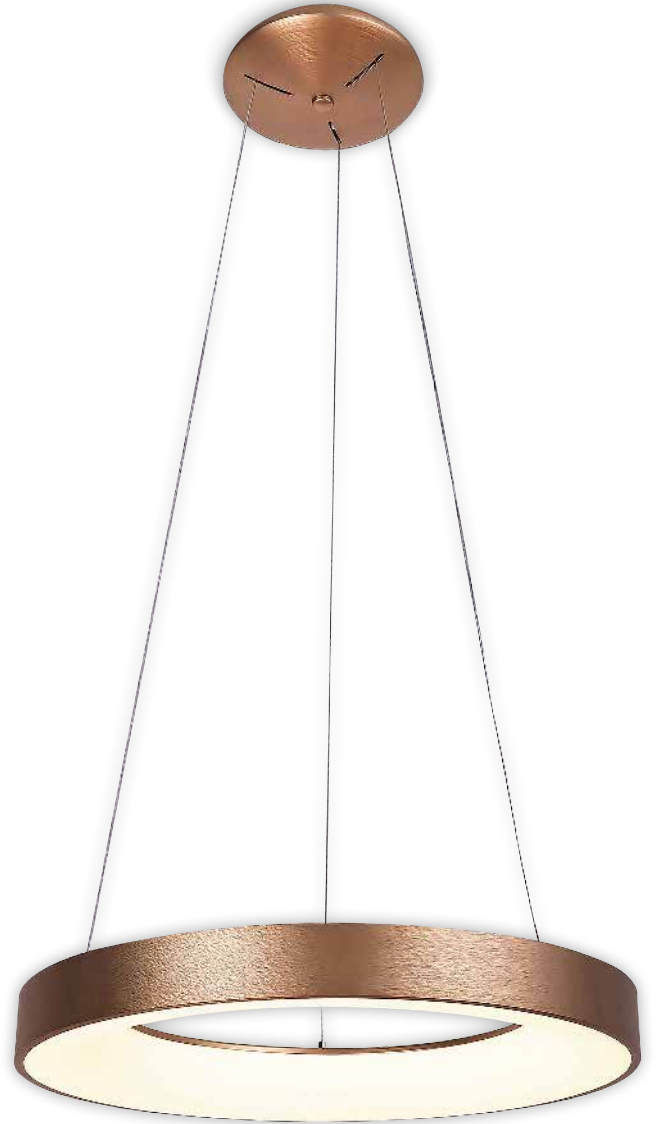

CARMELLA

5052

5053

5056

5057

5054

5055

5052 (M A)

LED / 30W
(1950lm, 4000K) incl.
IP20
gold/white

5 998250 350523

5053 (M A)

LED / 50W
(3400lm, 4000K) incl.
IP20
gold/white

5 998250 350530

5054 (M A)

LED / 50W
(3350lm, 4000K) incl.
IP20
gold/white

5 998250 350547

5055 (M A)

LED / 80W
(6335lm, 4000K) incl.
IP20
gold/white

5 998250 350554

5056 (M A)

LED / 30W
(1950lm, 4000K) incl.
IP20
gold/white

5 998250 350561

5057 (M A)

LED / 50W
(3889lm, 4000K) incl.
IP20
gold/white