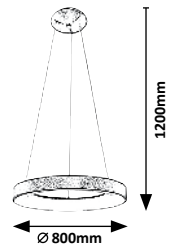

CARMELLA

5052

5053

5056

5057

5054

5055

5052 (M A)

LED / 30W
(1950lm, 4000K) incl.
IP20
gold/white

5 998250 350523

5053 (M A)

LED / 50W
(3400lm, 4000K) incl.
IP20
gold/white

5 998250 350530

5054 (M A)

LED / 50W
(3350lm, 4000K) incl.
IP20
gold/white

5 998250 350547