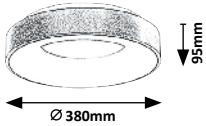

CARMELLA

5052

5053

5056

5057

5054

5055

5052 (M A)

LED / 30W
(1950lm, 4000K) incl.
IP20
gold/white

5 998250 350523

5053 (M A)

LED / 50W
(3400lm, 4000K) incl.
IP20
gold/white

5 998250 350530

5054 (M A)

LED / 50W
(3350lm, 4000K) incl.
IP20
gold/white

5 998250 350547