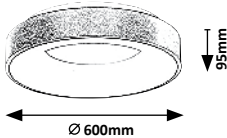

CARMELLA

5052

5053

5056

5057

5054

5055

5052 (M A)

LED / 30W
(1950lm, 4000K) incl.
IP20
gold/white

5 998250 350523

5053 (M A)

LED / 50W
(3400lm, 4000K) incl.
IP20
gold/white

5 998250 350530

5054 (M A)

LED / 50W
(3350lm, 4000K) incl.
IP20
gold/white

5 998250 350547