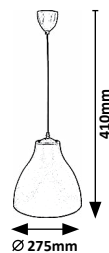

9921

9923

MORRIS

5059

5060

5059 (P)

☒ E27 / 1x max. 40W
IP20
white

5060 (P)

☒ E27 / 1x max. 40W
IP20
grey/white