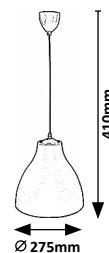

9921

9923

MORRIS

5059

5060

5059 (P)

☒ E27 / 1x max. 40W
IP20
white

5060 (P)

☒ E27 / 1x max. 40W
IP20
grey/white