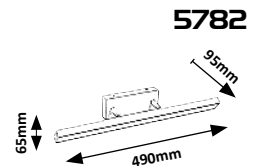

EVRON

5062

5063

5064

ANDREW

5782

BASTIAN

5781

5062 (M P)

LED / 5W
(400lm, 4000K) incl.
IP44
chrome/white

5 998250 350622

5063 (M P)

LED / 7,5W
(600lm, 4000K) incl.
IP44
chrome/white

5 998250 350639

5064 (M P)

LED / 13,5W
(1080lm, 4000K) incl.
IP44
chrome/white

5 998250 350646

5782 (M P)

LED / 12W
(820lm, 3000K) incl.
IP44
matte white

5 998250 357829

5781 (M P)

LED / 13W
(1120lm, 4000K) incl.
IP44
chrome

5 998250 357812