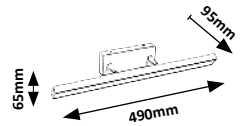

EVRON

5062

5063

5064

ANDREW

5782

BASTIAN

5781

5062 (M P)

LED / 5W
(400lm, 4000K) incl.
IP44
chrome/white

5 998250 350622

5063 (M P)

LED / 7,5W
(600lm, 4000K) incl.
IP44
chrome/white

5 998250 350639

5064 (M P)

LED / 13,5W
(1080lm, 4000K) incl.
IP44
chrome/white

5 998250 350646

5782 (M P)

LED / 12W
(820lm, 3000K) incl.
IP44
matte white

5 998250 357829

5781 (M P)

LED / 13W
(1120lm, 4000K) incl.
IP44
chrome

5 998250 357812