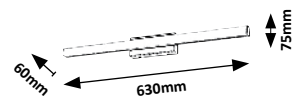

5062 (M P)

LED / 5W
(400lm, 4000K) incl.
IP44
chrome/white

5 998250 350622

5063 (M P)

LED / 7,5W
(600lm, 4000K) incl.
IP44
chrome/white

5 998250 350639

5064 (M P)

LED / 13,5W
(1080lm, 4000K) incl.
IP44
chrome/white