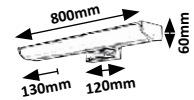

EVRON

5062

5063

5064

ANDREW

5782

BASTIAN

5781

5062 (M P)

LED / 5W
(400lm, 4000K) incl.
IP44
chrome/white

5 998250 350622

5063 (M P)

LED / 7,5W
(600lm, 4000K) incl.
IP44
chrome/white

5 998250 350639

5064 (M P)

LED / 13,5W
(1080lm, 4000K) incl.
IP44
chrome/white

5 998250 350646

5782 (M P)

LED / 12W
(820lm, 3000K) incl.
IP44
matte white

5 998250 357829

5781 (M P)

LED / 13W
(1120lm, 4000K) incl.
IP44
chrome

5 998250 357812