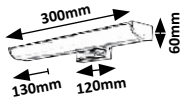

EVRON

5062

5063

5064

ANDREW

5782

BASTIAN

5781

5062 (M P)

LED / 5W
(400lm, 4000K) incl.
IP44
chrome/white

5 998250 350622

5063 (M P)

LED / 7,5W
(600lm, 4000K) incl.
IP44
chrome/white

5 998250 350639

5064 (M P)

LED / 13,5W
(1080lm, 4000K) incl.
IP44
chrome/white

5 998250 350646

5782 (M P)

LED / 12W
(820lm, 3000K) incl.
IP44
matte white

5 998250 357829

5781 (M P)

LED / 13W
(1120lm, 4000K) incl.
IP44
chrome

5 998250 357812