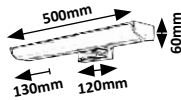

EVRON

5062

5063

5064

ANDREW

5782

BASTIAN

5781

5062 (M P)

LED / 5W
(400lm, 4000K) incl.
IP44
chrome/white

5 998250 350622

5063 (M P)

LED / 7,5W
(600lm, 4000K) incl.
IP44
chrome/white

5 998250 350639

5064 (M P)

LED / 13,5W
(1080lm, 4000K) incl.
IP44
chrome/white

5 998250 350646

5782 (M P)

LED / 12W
(820lm, 3000K) incl.
IP44
matte white

5 998250 357829

5781 (M P)

LED / 13W
(1120lm, 4000K) incl.
IP44
chrome

5 998250 357812