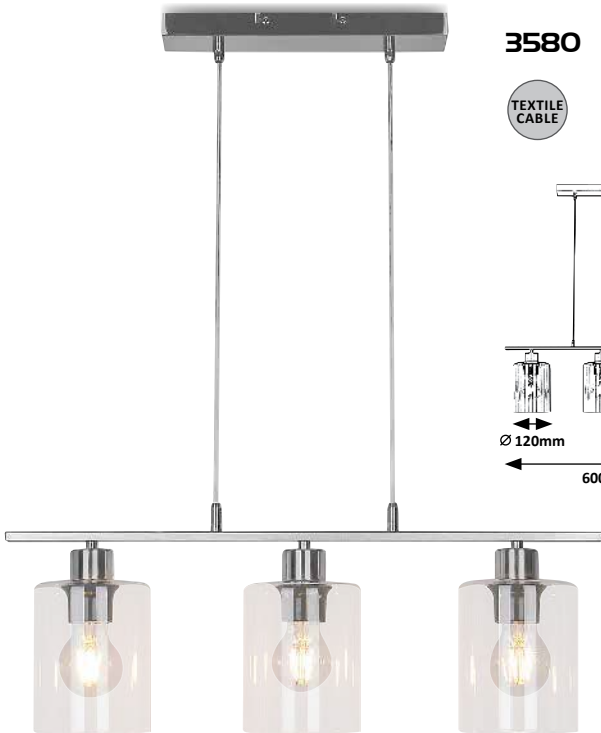

# MIROSLAW

**3579**

**5077**

**3580**

TEXTILE  
CABLE

**5078**

TEXTILE  
CABLE

**3579** **M G**

☒ E27 / 1x max. 40W  
IP20 • 19838  
satin chrome/transparent

**3580** **M G**

☒ E27 / 3x max. 40W  
IP20 • 19838  
satin chrome/transparent

**5077** **M G**

☒ E27 / 1x max. 40W  
IP20 • 19838  
matte black/transparent

**5078** **M G**

☒ E27 / 3x max. 40W  
IP20 • 19838  
matte black/transparent