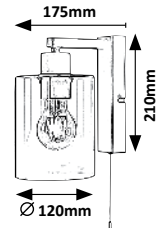

# MIROSLAW

**3579**

**5077**

**3580**

TEXTILE  
CABLE

**5078**

TEXTILE  
CABLE

**3579** **M G**

☒ E27 / 1x max. 40W  
IP20 • 19838  
satin chrome/transparent

**3580** **M G**

☒ E27 / 3x max. 40W  
IP20 • 19838  
satin chrome/transparent

**5077** **M G**

☒ E27 / 1x max. 40W  
IP20 • 19838  
matte black/transparent

**5078** **M G**

☒ E27 / 3x max. 40W  
IP20 • 19838  
matte black/transparent