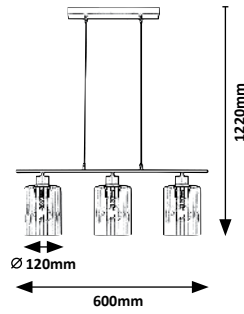

# MIROSLAW

**3579**

**5077**

**3580**

TEXTILE  
CABLE

**5078**

TEXTILE  
CABLE

**3579** **M G**

☒ E27 / 1x max. 40W  
IP20 • 19838  
satin chrome/transparent

**3580** **M G**

☒ E27 / 3x max. 40W  
IP20 • 19838  
satin chrome/transparent

**5077** **M G**

☒ E27 / 1x max. 40W  
IP20 • 19838  
matte black/transparent

**5078** **M G**

☒ E27 / 3x max. 40W  
IP20 • 19838  
matte black/transparent