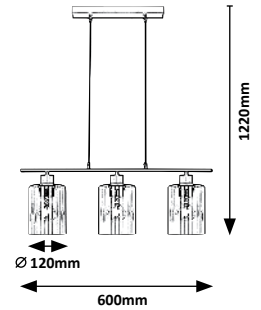

# MIROSLAW

**3579**

**5077**

**3580**

TEXTILE  
CABLE

**5078**

TEXTILE  
CABLE

**3579** **M G**

☒ E27 / 1x max. 40W  
IP20 • 19838  
satin chrome/transparent

**3580** **M G**

☒ E27 / 3x max. 40W  
IP20 • 19838  
satin chrome/transparent

**5077** **M G**

☒ E27 / 1x max. 40W  
IP20 • 19838  
matte black/transparent

**5078** **M G**

☒ E27 / 3x max. 40W  
IP20 • 19838  
matte black/transparent