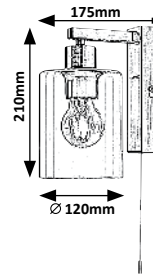

# MIROSLAW

**3579**

**5077**

**3580**

TEXTILE  
CABLE

**5078**

TEXTILE  
CABLE

**3579** **M G**

☒ E27 / 1x max. 40W  
IP20 • 19838  
satin chrome/transparent

**3580** **M G**

☒ E27 / 3x max. 40W  
IP20 • 19838  
satin chrome/transparent

**5077** **M G**

☒ E27 / 1x max. 40W  
IP20 • 19838  
matte black/transparent

**5078** **M G**

☒ E27 / 3x max. 40W  
IP20 • 19838  
matte black/transparent