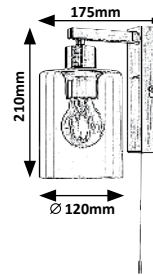

MIROSLAW

3579

5077

3580

TEXTILE
CABLE

5078

TEXTILE
CABLE

3579 **M G**

☒ E27 / 1x max. 40W
IP20 • 19838
satin chrome/transparent

3580 **M G**

☒ E27 / 3x max. 40W
IP20 • 19838
satin chrome/transparent

5077 **M G**

☒ E27 / 1x max. 40W
IP20 • 19838
matte black/transparent

5078 **M G**

☒ E27 / 3x max. 40W
IP20 • 19838
matte black/transparent