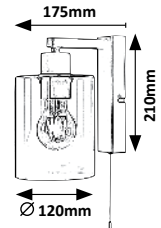

MIROSLAW

3579

5077

3580

TEXTILE
CABLE

5078

TEXTILE
CABLE

3579 **M G**

☒ E27 / 1x max. 40W
IP20 • 19838
satin chrome/transparent

3580 **M G**

☒ E27 / 3x max. 40W
IP20 • 19838
satin chrome/transparent

5077 **M G**

☒ E27 / 1x max. 40W
IP20 • 19838
matte black/transparent

5078 **M G**

☒ E27 / 3x max. 40W
IP20 • 19838
matte black/transparent