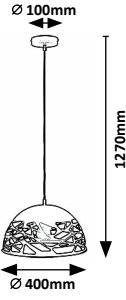

NORENA

5085

5086

5085

☒ E27 / 1x max. 60W
IP20
matte white

5 998250 350851

5086

☒ E27 / 1x max. 60W
IP20
matte black