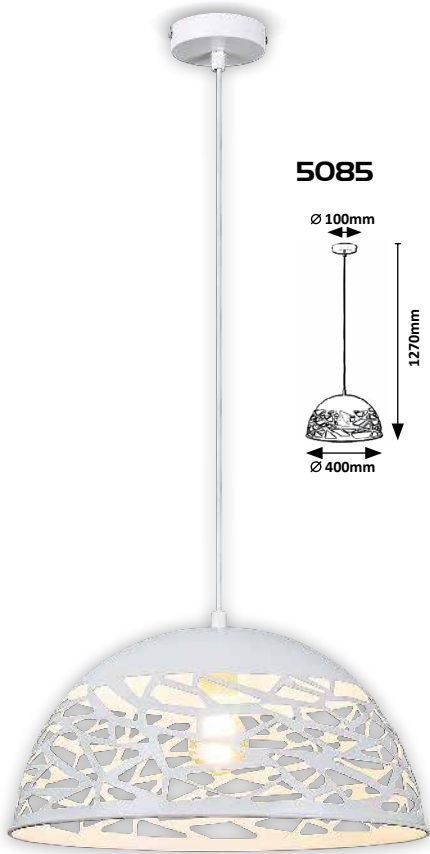

NORENA

5085

5086

5085

☒ E27 / 1x max. 60W
IP20
matte white

5 998250 350851

5086

☒ E27 / 1x max. 60W
IP20
matte black