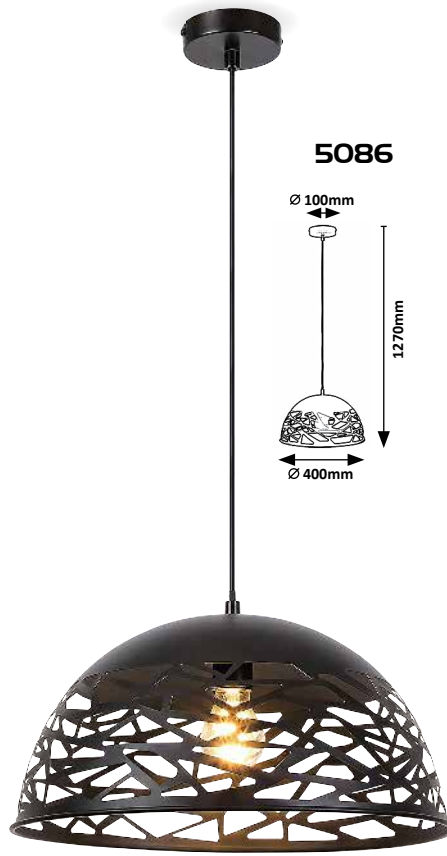

NORENA

5085

5086

5085

☒ E27 / 1x max. 60W
IP20
matte white

5 998250 350851

5086

☒ E27 / 1x max. 60W
IP20
matte black