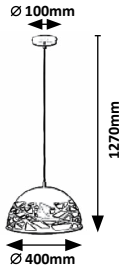

NORENA

5085

5086

5085

☒ E27 / 1x max. 60W
IP20
matte white

5 998250 350851

5086

☒ E27 / 1x max. 60W
IP20
matte black