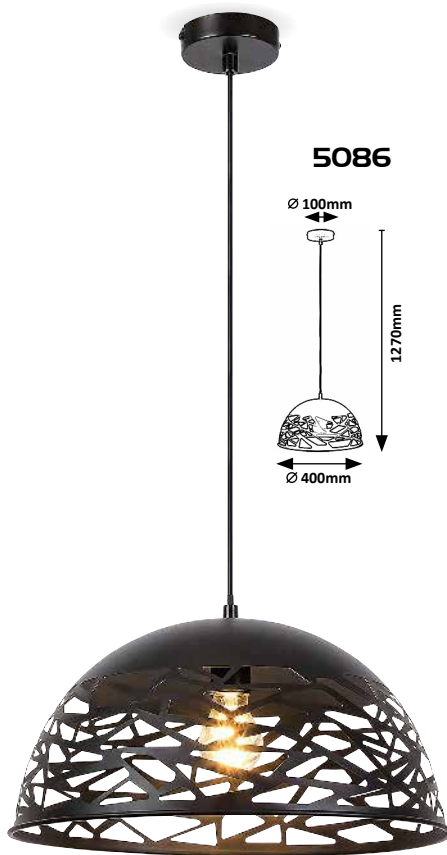

NORENA

5085

Ø 100mm

1270mm

Ø 400mm

5086

Ø 100mm

1270mm

Ø 400mm

5085

☒ E27 / 1x max. 60W
IP20
matte white

5 998250 350851

5086

☒ E27 / 1x max. 60W
IP20
matte black

5 998250 350868