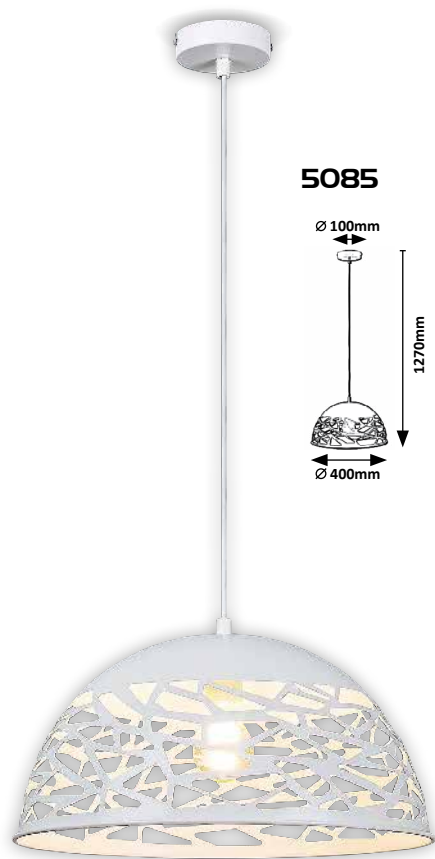

NORENA

5085

Ø 100mm

1270mm

Ø 400mm

5086

Ø 100mm

1270mm

Ø 400mm

5085

☒ E27 / 1x max. 60W
IP20
matte white

5 998250 350851

5086

☒ E27 / 1x max. 60W
IP20
matte black

5 998250 350868