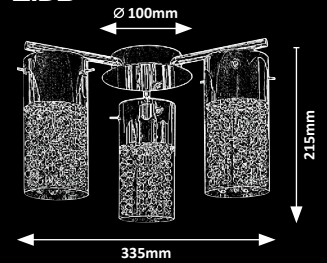

AVIVA

5087

5088

NIAGARA

2194

2195

5087 **M G**

☒ G9 / 1x max. 28W
IP44 • □

▲ 19850 • ▣ 19851
chrome/opal glass

5 998250 350875

5088 **M G**

☒ G9 / 3x max. 28W
IP44

▲ 19850 • ▣ 19851
chrome/opal glass

5 998250 350882

2194 **M G**

☒ E14 / 1x max. 40W
IP44

▲ 19953 • ▣ 19954
chrome/transparent

5 998250 321943

2195 **M G**

☒ E14 / 3x max. 40W
IP44

▲ 19953 • ▣ 19954
chrome/transparent

5 998250 321950