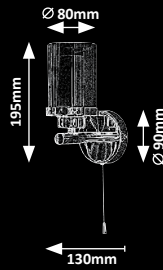

AVIVA

5087

5088

NIAGARA

2194

2195

5087 **M G**

☒ G9 / 1x max. 28W
IP44 • □

▲ 19850 • ▣ 19851
chrome/opal glass

5 998250 350875

5088 **M G**

☒ G9 / 3x max. 28W
IP44

▲ 19850 • ▣ 19851
chrome/opal glass

5 998250 350882

2194 **M G**

☒ E14 / 1x max. 40W
IP44

▲ 19953 • ▣ 19954
chrome/transparent

5 998250 321943

2195 **M G**

☒ E14 / 3x max. 40W
IP44

▲ 19953 • ▣ 19954
chrome/transparent

5 998250 321950