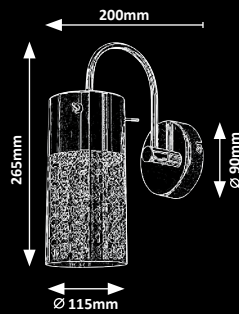

AVIVA

5087

5088

NIAGARA

2194

2195

5087 **M G**

☒ G9 / 1x max. 28W
IP44 • □

▲ 19850 • ▣ 19851
chrome/opal glass

5 998250 350875

5088 **M G**

☒ G9 / 3x max. 28W
IP44

▲ 19850 • ▣ 19851
chrome/opal glass

5 998250 350882

2194 **M G**

☒ E14 / 1x max. 40W
IP44