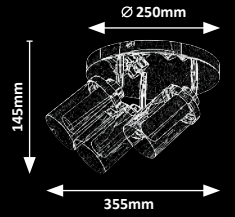

AVIVA

5087

5088

NIAGARA

2194

2195

5087 **M G**

☒ G9 / 1x max. 28W
IP44 • □

▲ 19850 • ▣ 19851
chrome/opal glass

5 998250 350875

5088 **M G**

☒ G9 / 3x max. 28W
IP44

▲ 19850 • ▣ 19851
chrome/opal glass

5 998250 350882

2194 **M G**

☒ E14 / 1x max. 40W
IP44