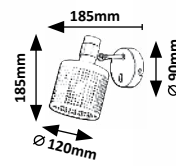

ALBERTA

5089

5092

5089

☒ E27 / 1x max. 9W
IP20 • 
gold/white

5 998250 350899

5092

☒ E27 / 3x max. 9W
IP20
gold/white/black