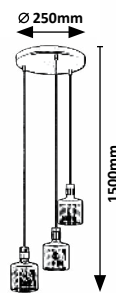

ALBERTA

5089

5092

5089

☒ E27 / 1x max. 9W
IP20 • 
gold/white

5 998250 350899

5092

☒ E27 / 3x max. 9W
IP20
gold/white/black