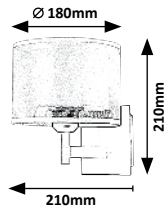

# ANETA

5093

5095

5094

5093 (M) (T)

☒ E27 / G45 / 1x max. 40W  
IP20 • 19856  
black/beige

5094 (M) (T)

☒ E27 / 1x max. 40W  
IP20 • 19857  
black/beige

5095 (M) (T)

☒ E27 / 1x max. 40W  
IP20 • 19858  
black/beige