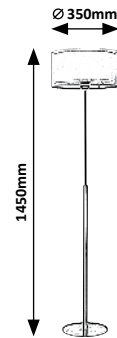

# ANETA

5093

5095

5094

5093 (M) (T)

☒ E27 / G45 / 1x max. 40W  
IP20 • 19856  
black/beige

5094 (M) (T)

☒ E27 / 1x max. 40W  
IP20 • 19857  
black/beige

5095 (M) (T)

☒ E27 / 1x max. 40W  
IP20 • 19858  
black/beige