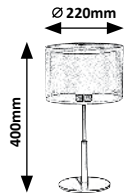

# ANETA

5093

5095

5094

5093 (M) (T)

☒ E27 / G45 / 1x max. 40W  
IP20 • 19856  
black/beige

5094 (M) (T)

☒ E27 / 1x max. 40W  
IP20 • 19857  
black/beige

5095 (M) (T)

☒ E27 / 1x max. 40W  
IP20 • 19858  
black/beige