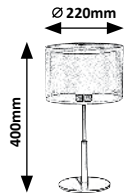

ANETA

5093

5095

5094

5093 (M) (T)

☒ E27 / G45 / 1x max. 40W
IP20 • 19856
black/beige

5094 (M) (T)

☒ E27 / 1x max. 40W
IP20 • 19857
black/beige

5095 (M) (T)

☒ E27 / 1x max. 40W
IP20 • 19858
black/beige