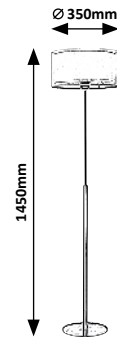

ANETA

5093

5095

5094

5093 (M) (T)

☒ E27 / G45 / 1x max. 40W
IP20 • 19856
black/beige

5094 (M) (T)

☒ E27 / 1x max. 40W
IP20 • 19857
black/beige

5095 (M) (T)

☒ E27 / 1x max. 40W
IP20 • 19858
black/beige