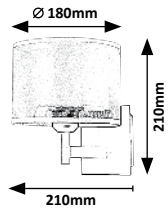

ANETA

5093

5095

5094

5093 (M) (T)

☒ E27 / G45 / 1x max. 40W
IP20 • 19856
black/beige

5094 (M) (T)

☒ E27 / 1x max. 40W
IP20 • 19857
black/beige

5095 (M) (T)

☒ E27 / 1x max. 40W
IP20 • 19858
black/beige