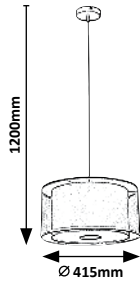

ANETA

5096

5097

5096

(M) (T)

☒ E27 / G45 / 3x max. 40W
IP20 • 19859
black/beige

5097

(M) (T)

☒ E27 / G45 / 3x max. 40W
IP20 • 19859
black/beige