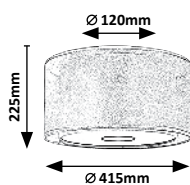

ANETA

5096

5097

5096

(M) (T)

☒ E27 / G45 / 3x max. 40W
IP20 • 19859
black/beige

5097

(M) (T)