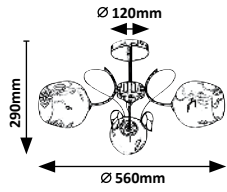

FAUNA

5098

5099

LILIAN

2839

2849

5098 **M G**

☒ E27 / G45 / 3x max. 40W
IP20 • 19860
gold/white

5099 **M G**

☒ E27 / G45 / 5x max. 40W
IP20 • 19860
gold/white

2839 **M A**

☒ E14 / 4x max. 40W
IP20 • 19119
chrome/opal glass

2849 **M A**

☒ E14 / 4x max. 40W
IP20
antique brown/opal glass/
amber