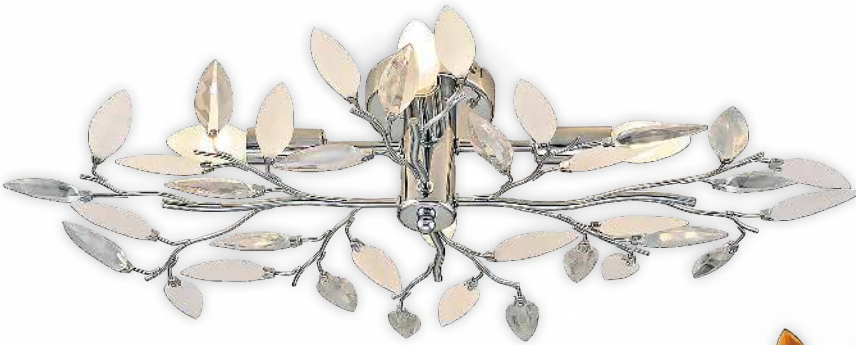

FAUNA

5098

5099

LILIAN

2839

2849

5098 **M G**

☒ E27 / G45 / 3x max. 40W
IP20 • 19860
gold/white

5099 **M G**

☒ E27 / G45 / 5x max. 40W
IP20 • 19860
gold/white

2839 **M A**

☒ E14 / 4x max. 40W
IP20 • 19119
chrome/opal glass

2849 **M A**

☒ E14 / 4x max. 40W
IP20
antique brown/opal glass/
amber