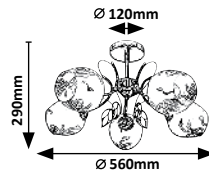

FAUNA

5098

5099

LILIAN

2839

2849

5098 **M G**

☒ E27 / G45 / 3x max. 40W
IP20 • 19860
gold/white

5099 **M G**

☒ E27 / G45 / 5x max. 40W
IP20 • 19860
gold/white

2839 **M A**

☒ E14 / 4x max. 40W
IP20 • 19119
chrome/opal glass

2849 **M A**

☒ E14 / 4x max. 40W
IP20
antique brown/opal glass/
amber