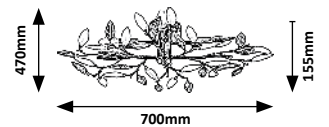

FAUNA

5098

5099

LILIAN

2839

2849

5098 **M G**

☒ E27 / G45 / 3x max. 40W
IP20 • 19860
gold/white