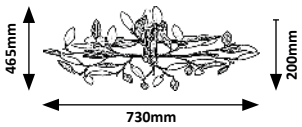

FAUNA

5098

5099

LILIAN

2839

2849

5098 **M G**

☒ E27 / G45 / 3x max. 40W
IP20 • 19860
gold/white