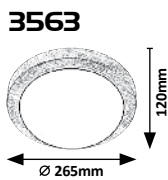

# DISKY

**5101** **(M G)**

☒ E27 / 1x max. 60W  
IP20 • 9900  
white/opal glass

**5131** **(M G)**

☒ E27 / 2x max. 60W  
IP20 • 9103  
white/opal glass

**5161** **(M G)**

☒ E27 / 1x max. 60W  
IP20 • 9105  
white/opal glass

**3563** **(M G)**

☒ E27 / 1x max. 40W  
IP20 • 9565  
bronze/opal glass

**3564** **(M G)**

☒ E27 / 2x max. 40W  
IP20 • 9551  
bronze/opal glass