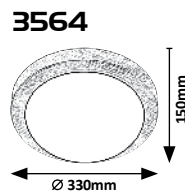

# DISKY

**5101** **(M G)**

☒ E27 / 1x max. 60W  
IP20 • 9900  
white/opal glass

**5131** **(M G)**

☒ E27 / 2x max. 60W  
IP20 • 9103  
white/opal glass

**5161** **(M G)**

☒ E27 / 1x max. 60W  
IP20 • 9105  
white/opal glass

**3563** **(M G)**

☒ E27 / 1x max. 40W  
IP20 • 9565  
bronze/opal glass

**3564** **(M G)**

☒ E27 / 2x max. 40W  
IP20 • 9551  
bronze/opal glass