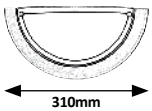

# UFO

**5263**

**5203**

**5233**

**5163**

**5103**

**5203** **MG**

☒ E27 / 1x max. 60W  
IP20 • 9903  
bronze/white

**5233** **MG**

☒ E27 / 2x max. 60W  
IP20 • 9200  
bronze/white

**5263** **MG**

☒ E27 / 1x max. 60W  
IP20 • 9053  
bronze/white

**5103** **MG**

☒ E27 / 1x max. 60W  
IP20 • 9900  
black/opal glass

**5163** **MG**