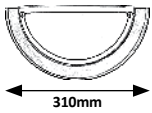

# UFO

**5173**

310mm

**5113**

Ø 285mm

**5143**

Ø 380mm

**5181**

310mm

**5121**

Ø 285mm

**5151**

Ø 380mm

**5113**

☒ E27 / 1x max. 60W  
IP20 • 9900  
chrome/opal glass

5 998250 351131