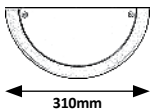

# UFO

**5173**

310mm

**5113**

Ø 285mm

**5143**

Ø 380mm

**5181**

310mm

**5121**

Ø 285mm

**5151**

Ø 380mm

**5113**

☒ E27 / 1x max. 60W  
IP20 • 9900  
chrome/opal glass

5 998250 351131