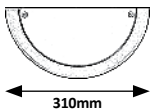

UFO

5173

310mm

5113

Ø 285mm

5143

Ø 380mm

5181

310mm

5121

Ø 285mm

5151

Ø 380mm

5113

☒ E27 / 1x max. 60W
IP20 • 9900
chrome/opal glass

5 998250 351131