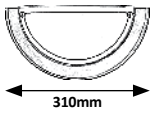

UFO

5173

310mm

5113

Ø 285mm

5143

Ø 380mm

5181

310mm

5121

Ø 285mm

5151

Ø 380mm

5113

☒ E27 / 1x max. 60W
IP20 • 9900
chrome/opal glass

5 998250 351131