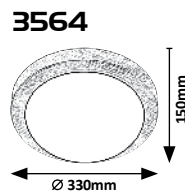

UFO

DISKY

5101 **(M G)**

☒ E27 / 1x max. 60W
IP20 • 9900
white/opal glass

5 998250 351018

5131 **(M G)**

☒ E27 / 2x max. 60W
IP20 • 9103
white/opal glass

5 998250 351315

5161 **(M G)**

☒ E27 / 1x max. 60W
IP20 • 9105
white/opal glass

5 998250 351612

3563 **(M G)**

☒ E27 / 1x max. 40W
IP20 • 9565
bronze/opal glass

5 998250 335636

3564 **(M G)**

☒ E27 / 2x max. 40W
IP20 • 9551
bronze/opal glass