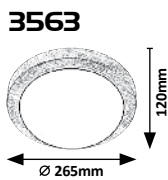

UFO

DISKY

5101 **(M G)**

☒ E27 / 1x max. 60W
IP20 • 9900
white/opal glass

5 998250 351018

5131 **(M G)**

☒ E27 / 2x max. 60W
IP20 • 9103
white/opal glass

5 998250 351315

5161 **(M G)**

☒ E27 / 1x max. 60W
IP20 • 9105
white/opal glass

5 998250 351612

3563 **(M G)**

☒ E27 / 1x max. 40W
IP20 • 9565
bronze/opal glass

5 998250 335636

3564 **(M G)**

☒ E27 / 2x max. 40W
IP20 • 9551
bronze/opal glass