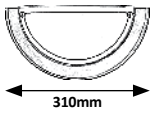

# UFO

**5173**

**5113**

**5143**

**5181**

**5121**

**5151**

**5113** (M) (G)

☒ E27 / 1x max. 60W  
IP20 • 9900  
chrome/opal glass

5 998250 351131

**5121** (M) (G)

☒ E27 / 1x max. 60W  
IP20 • 9903  
satin chrome/white

5 998250 351216

**5143** (M) (G)

☒ E27 / 2x max. 60W  
IP20 • 9103  
chrome/opal glass

5 998250 351438

**5151** (M) (G)

☒ E27 / 2x max. 60W  
IP20 • 9200  
satin chrome/white

5 998250 351513

**5173** (M) (G)

☒ E27 / 1x max. 60W  
IP20 • 9105  
chrome/opal glass

5 998250 351735

**5181** (M) (G)