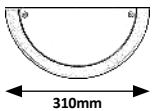

UFO

5113 (M) (G)

☒ E27 / 1x max. 60W
IP20 • 9900
chrome/opal glass

5 998250 351131

5121 (M) (G)

☒ E27 / 1x max. 60W
IP20 • 9903
satin chrome/white

5 998250 351216

5143 (M) (G)

☒ E27 / 2x max. 60W
IP20 • 9103
chrome/opal glass

5 998250 351438

5151 (M) (G)

☒ E27 / 2x max. 60W
IP20 • 9200
satin chrome/white

5 998250 351513

5173 (M) (G)

☒ E27 / 1x max. 60W
IP20 • 9105
chrome/opal glass

5 998250 351735

5181 (M) (G)

☒ E27 / 1x max. 60W
IP20 • 9053
satin chrome/white

5 998250 351810