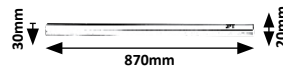

# GREG

**5216**

**5217**

**5218**

**5219**

**5216**

**(P)**

LED / 4W  
(400lm, 4000K) incl.  
IP20 •   
white