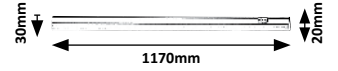

# GREG

**5216**

**5217**

**5218**

**5219**

**5216**

**(P)**

LED / 4W  
(400lm, 4000K) incl.  
IP20 •   
white