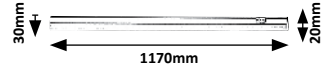

GREG

5216

5217

5218

5219

illustration

5216

LED / 4W
(400lm, 4000K) incl.
IP20 •
white