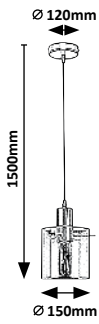

# DONATI

143. Others / Best match

5222

5223

3543

5222

5222 **MG**

☒ E27 / 1x max. 40W  
IP20 • 19926  
tinted colour/gold

5223 **MG**

☒ E27 / 3x max. 40W  
IP20 • 19926  
tinted colour/gold