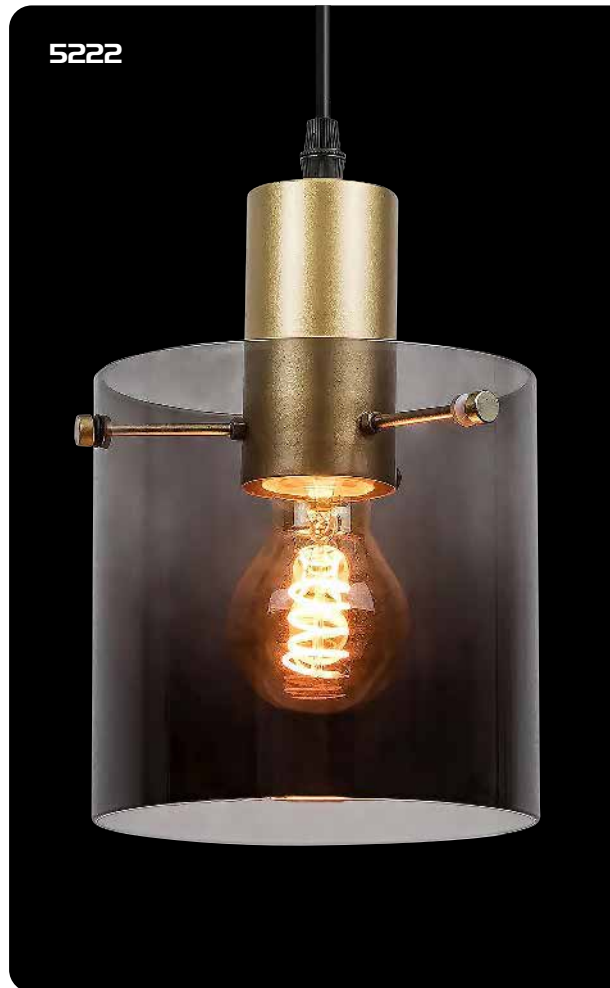

# DONATI

143. Others / Best match

5222

5223

3543

5222

5222 **MG**

☒ E27 / 1x max. 40W  
IP20 • 19926  
tinted colour/gold

5223 **MG**

☒ E27 / 3x max. 40W  
IP20 • 19926  
tinted colour/gold