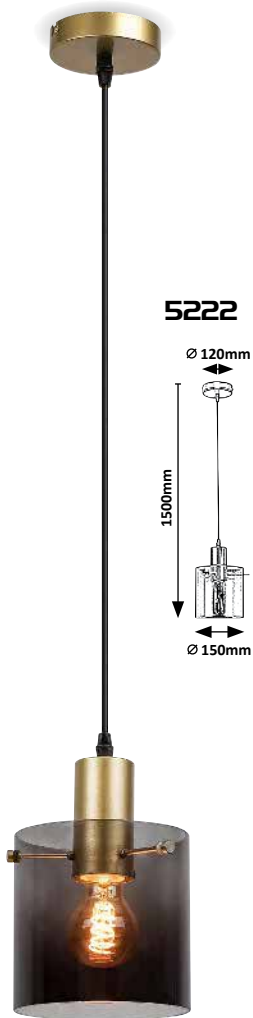

# DONATI

143. Others / Best match

5222

5223

3543

5222

5222 **MG**

☒ E27 / 1x max. 40W  
IP20 • 19926  
tinted colour/gold

5223 **MG**

☒ E27 / 3x max. 40W  
IP20 • 19926  
tinted colour/gold