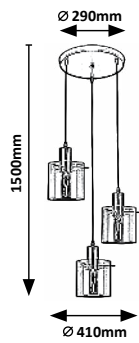

# DONATI

143. Others / Best match

5222

5223

3543

5222

5222 **MG**

☒ E27 / 1x max. 40W  
IP20 • 19926  
tinted colour/gold

5223 **MG**

☒ E27 / 3x max. 40W  
IP20 • 19926  
tinted colour/gold