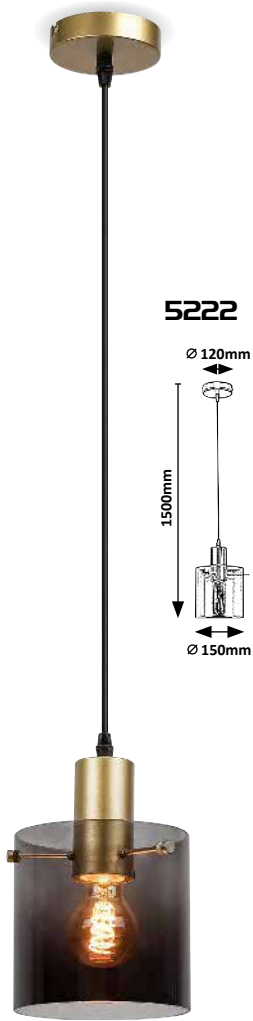

DONATI

143. Others / Best match

3543

5222

5222 **MG**

☒ E27 / 1x max. 40W
IP20 • 19926
tinted colour/gold

5223 **MG**

☒ E27 / 3x max. 40W
IP20 • 19926
tinted colour/gold