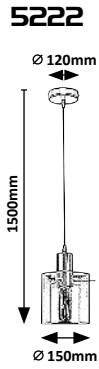

DONATI

143. Others / Best match

3543

5222

5222 **MG**

☒ E27 / 1x max. 40W
IP20 • 19926
tinted colour/gold

5223 **MG**

☒ E27 / 3x max. 40W
IP20 • 19926
tinted colour/gold