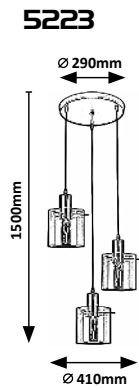

DONATI

143. Others / Best match

3543

5222

5222 **MG**

☒ E27 / 1x max. 40W
IP20 • 19926
tinted colour/gold

5223 **MG**

☒ E27 / 3x max. 40W
IP20 • 19926
tinted colour/gold