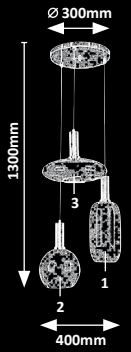

SINOPIA

TEXTILE
CABLE

5224

5225

5224 **M G**

☒ E27 / 1x max. 60W
IP20 • 19928
gold/opal glass

5225 **M G**

☒ E27 / 3x max. 60W
IP20
1: 19928, 2: 19929, 3: 19930
gold/opal glass