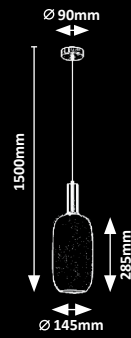

SINOPIA

TEXTILE
CABLE

5224

5225

5224 **M G**

☒ E27 / 1x max. 60W
IP20 • 19928
gold/opal glass

5225 **M G**

☒ E27 / 3x max. 60W
IP20
1: 19928, 2: 19929, 3: 19930
gold/opal glass