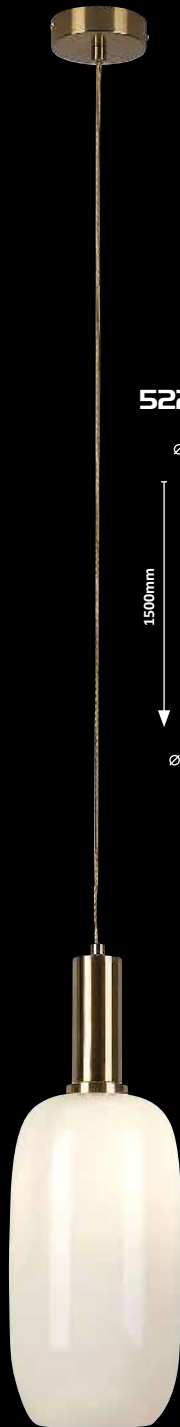

SINOPIA

TEXTILE
CABLE

5224

5225

5224 **M G**

☒ E27 / 1x max. 60W
IP20 • 19928
gold/opal glass

5225 **M G**

☒ E27 / 3x max. 60W
IP20
1: 19928, 2: 19929, 3: 19930
gold/opal glass