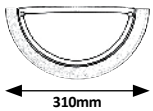

# UFO

**5263**

**5203**

**5233**

**5163**

**5103**

**5203** **MG**

☒ E27 / 1x max. 60W  
IP20 • 9903  
bronze/white

**5233** **MG**

☒ E27 / 2x max. 60W  
IP20 • 9200  
bronze/white

**5263** **MG**

☒ E27 / 1x max. 60W  
IP20 • 9053  
bronze/white

**5103** **MG**

☒ E27 / 1x max. 60W  
IP20 • 9900  
black/opal glass

**5163** **MG**