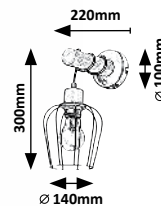

FABIAN

WOOD

5244

5245

5244 (M) (W)

☒ E27 / 1x max. 40W
IP20 •
matte black/beech

5245 (M) (W)

☒ E27 / 1x max. 40W
IP20 •
matte black/beech