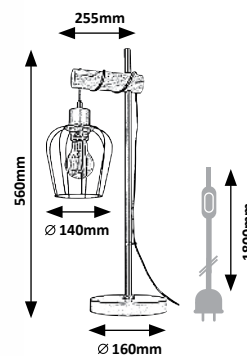

FABIAN

WOOD

5244

5245

5244 (M) (W)

☒ E27 / 1x max. 40W
IP20 •
matte black/beech

5245 (M) (W)

☒ E27 / 1x max. 40W
IP20 •
matte black/beech