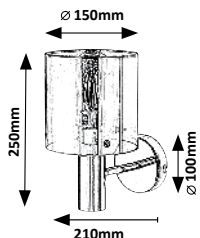

DONATI

151. Others / Best match

5248

5249

5251

5250

5248 (M) (G)

☒ E27 / 1x max. 60W
IP20
☑ 19943
chrome/tinted colour

5 998250 352480

5249 (M) (G)

☒ E27 / 1x max. 60W
IP20
☑ 19943
chrome/tinted colour

5 998250 352497

5250 (M) (G)

☒ E27 / 3x max. 60W
IP20
☑ 19943
chrome/tinted colour

5 998250 352503

5251 (M) (G)

☒ E27 / 5x max. 60W
IP20
☑ 19943
chrome/tinted colour

5 998250 352510