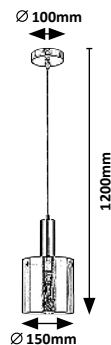

DONATI

151. Others / Best match

5248

5249

5251

5250

5248 (M) (G)

☒ E27 / 1x max. 60W
IP20
☑ 19943
chrome/tinted colour

5 998250 352480

5249 (M) (G)

☒ E27 / 1x max. 60W
IP20
☑ 19943
chrome/tinted colour

5 998250 352497

5250 (M) (G)

☒ E27 / 3x max. 60W
IP20
☑ 19943
chrome/tinted colour

5 998250 352503

5251 (M) (G)

☒ E27 / 5x max. 60W
IP20
☑ 19943
chrome/tinted colour

5 998250 352510