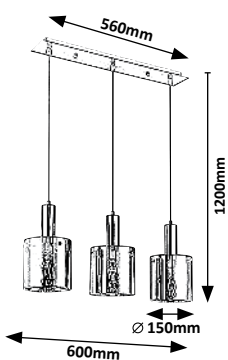

DONATI

151. Others / Best match

5248

5249

5251

5250

5248 (M) (G)

☒ E27 / 1x max. 60W
IP20
☑ 19943
chrome/tinted colour

5 998250 352480

5249 (M) (G)

☒ E27 / 1x max. 60W
IP20
☑ 19943
chrome/tinted colour

5 998250 352497

5250 (M) (G)

☒ E27 / 3x max. 60W
IP20
☑ 19943
chrome/tinted colour

5 998250 352503

5251 (M) (G)

☒ E27 / 5x max. 60W
IP20
☑ 19943
chrome/tinted colour

5 998250 352510