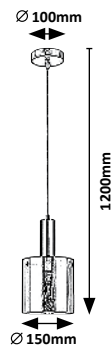

# DONATI

151. Others / Best match

**5248**

**5249**

**5251**

**5250**

**5248** (M) (G)

☒ E27 / 1x max. 60W  
IP20  
☑ 19943  
chrome/tinted colour

5 998250 352480

**5249** (M) (G)

☒ E27 / 1x max. 60W  
IP20  
☑ 19943  
chrome/tinted colour

5 998250 352497

**5250** (M) (G)

☒ E27 / 3x max. 60W  
IP20  
☑ 19943  
chrome/tinted colour

5 998250 352503

**5251** (M) (G)

☒ E27 / 5x max. 60W  
IP20  
☑ 19943  
chrome/tinted colour

5 998250 352510