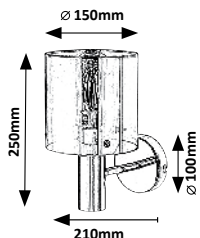

# DONATI

151. Others / Best match

**5248**

**5249**

**5251**

**5250**

**5248** (M) (G)

☒ E27 / 1x max. 60W  
IP20  
☑ 19943  
chrome/tinted colour

5 998250 352480

**5249** (M) (G)

☒ E27 / 1x max. 60W  
IP20  
☑ 19943  
chrome/tinted colour

5 998250 352497

**5250** (M) (G)

☒ E27 / 3x max. 60W  
IP20  
☑ 19943  
chrome/tinted colour

5 998250 352503

**5251** (M) (G)

☒ E27 / 5x max. 60W  
IP20  
☑ 19943  
chrome/tinted colour

5 998250 352510