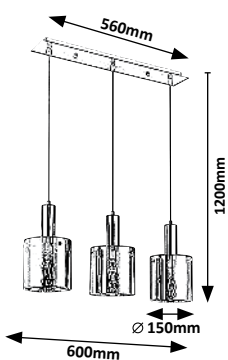

# DONATI

151. Others / Best match

**5248**

**5249**

**5251**

**5250**

**5248** (M) (G)

☒ E27 / 1x max. 60W  
IP20  
☑ 19943  
chrome/tinted colour

5 998250 352480

**5249** (M) (G)

☒ E27 / 1x max. 60W  
IP20  
☑ 19943  
chrome/tinted colour

5 998250 352497

**5250** (M) (G)

☒ E27 / 3x max. 60W  
IP20  
☑ 19943  
chrome/tinted colour

5 998250 352503

**5251** (M) (G)

☒ E27 / 5x max. 60W  
IP20  
☑ 19943  
chrome/tinted colour

5 998250 352510