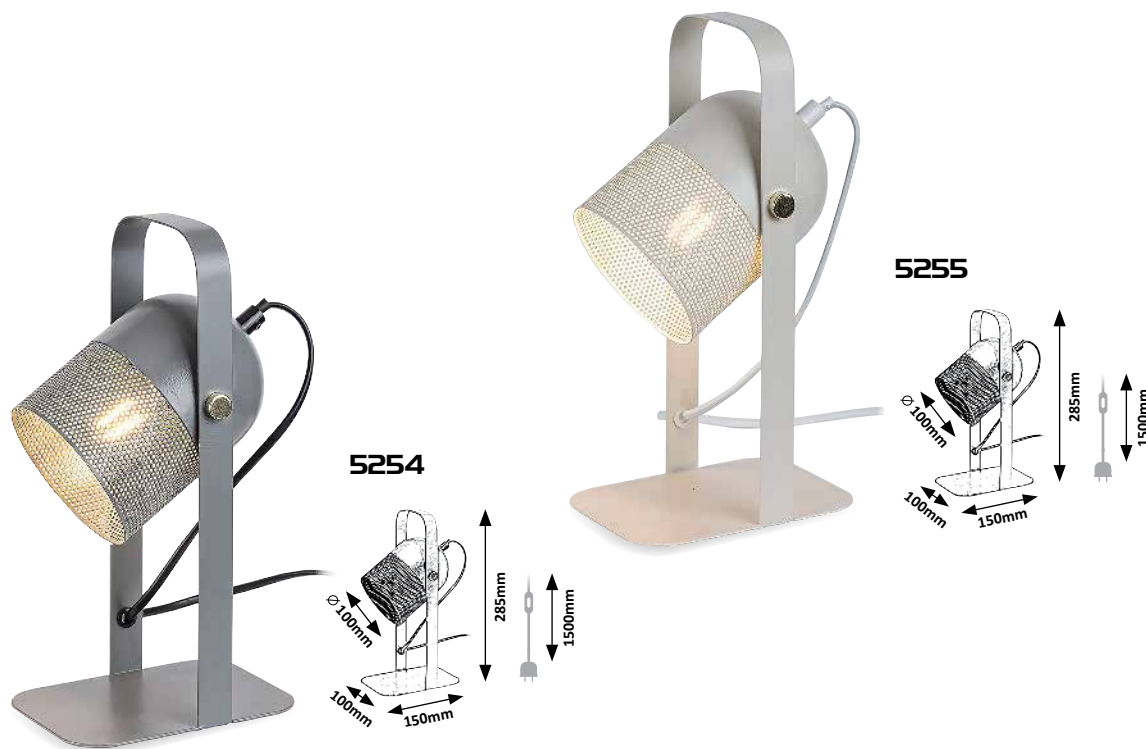

RONNIE

FANNY

5254 (M)

☒ E14 / 1x max. 25W
IP20 • 
grey/gold

5255 (M)

☒ E14 / 1x max. 25W
IP20 • 
beige/gold

3181 (M)

☒ E14 / 1x max. 25W
IP20 • 
black/gold

3182 (M)

☒ E14 / 1x max. 25W
IP20 • 
grey/rose gold