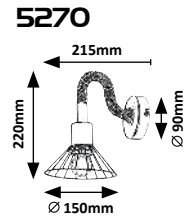

DARYL

5270 (M)

☒ E27 / 1x max. 40W
IP20
black

5 998250 352701

5271 (M)

☒ E27 / 1x max. 40W
IP20
black

5 998250 352718

5272 (M)