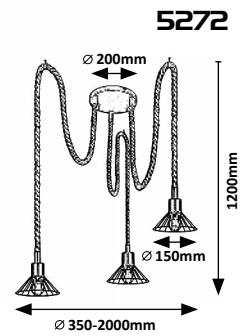

DARYL

5270 (M)

☒ E27 / 1x max. 40W
IP20
black

5 998250 352701

5271 (M)

☒ E27 / 1x max. 40W
IP20
black

5 998250 352718

5272 (M)

☒ E27 / 3x max. 40W
IP20
black

5 998250 352725