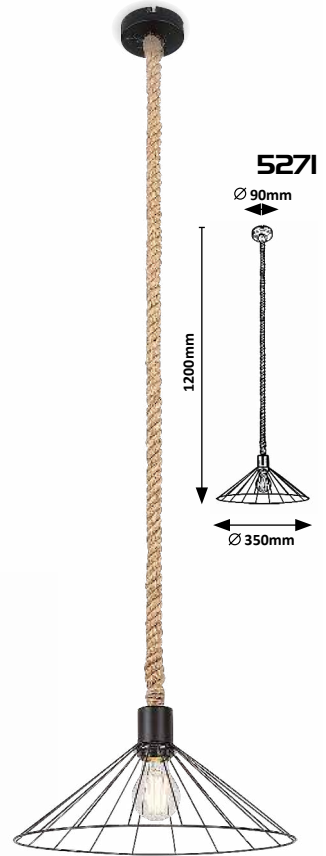

DARYL

5270 (M)

☒ E27 / 1x max. 40W
IP20
black

5 998250 352701

5271 (M)

☒ E27 / 1x max. 40W
IP20
black

5 998250 352718

5272 (M)

☒ E27 / 3x max. 40W
IP20
black

5 998250 352725