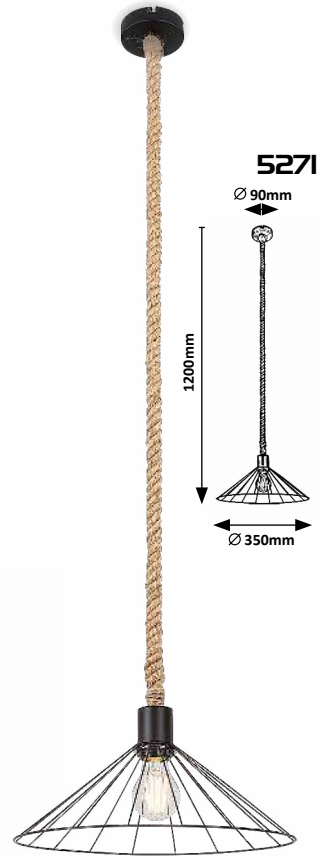

# DARYL

**5270** (M)

☒ E27 / 1x max. 40W  
IP20  
black

**5271** (M)

☒ E27 / 1x max. 40W  
IP20  
black

**5272** (M)

☒ E27 / 3x max. 40W  
IP20  
black