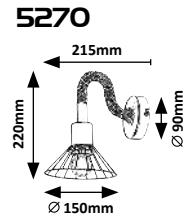

# DARYL

**5270** (M)

☒ E27 / 1x max. 40W  
IP20  
black

**5271** (M)

☒ E27 / 1x max. 40W  
IP20  
black

**5272** (M)

☒ E27 / 3x max. 40W  
IP20  
black