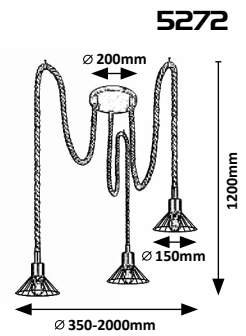

# DARYL

**5270** (M)

☒ E27 / 1x max. 40W  
IP20  
black

**5271** (M)

☒ E27 / 1x max. 40W  
IP20  
black

**5272** (M)

☒ E27 / 3x max. 40W  
IP20  
black