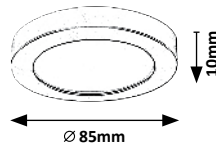

COCO

5274

5275

5276

5274

P

LED / 3W
 (☰) 220lm; (☲) 400lm, 4000K) incl.
 IP44 • (↓) 25mm
 black/white

5 998250 352749

5275

P

LED / 3W
 (☰) 230lm; (☲) 400lm, 4000K) incl.
 IP44 • (↓) 25mm
 silver/white

5 998250 352756

5276

P

LED / 3W
 (☰) 250lm; (☲) 400lm, 4000K) incl.
 IP44 • (↓) 25mm
 white

5 998250 352763