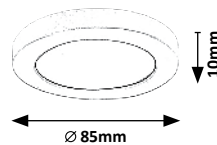

COCO

5274

5275

5276

5274

P

LED / 3W
 (☰) 220lm; (☲) 400lm, 4000K) incl.
 IP44 • (↓) 25mm
 black/white

5 998250 352749

5275

P

LED / 3W
 (☰) 230lm; (☲) 400lm, 4000K) incl.
 IP44 • (↓) 25mm
 silver/white

5 998250 352756

5276

P

LED / 3W
 (☰) 250lm; (☲) 400lm, 4000K) incl.
 IP44 • (↓) 25mm
 white

5 998250 352763