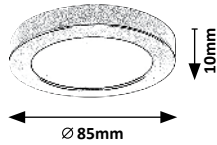

COCO

5274

5275

5276

5274

P

LED / 3W
 (☰) 220lm; (☲) 400lm, 4000K) incl.
 IP44 • (↓) 25mm
 black/white

5 998250 352749

5275

P

LED / 3W
 (☰) 230lm; (☲) 400lm, 4000K) incl.
 IP44 • (↓) 25mm
 silver/white

5 998250 352756

5276

P

LED / 3W
 (☰) 250lm; (☲) 400lm, 4000K) incl.
 IP44 • (↓) 25mm
 white

5 998250 352763