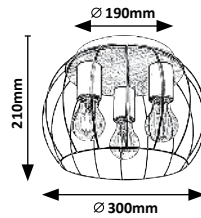

BOROO

71027

KAMALA

WOOD

5293

71027

☒ E27 / 4x max. 25W
IP20
matte black

5 996595 710279