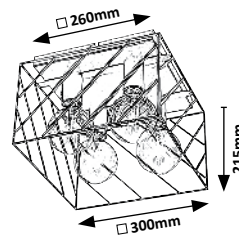

BOROO

71027

KAMALA

WOOD

5293

71027

☒ E27 / 4x max. 25W
IP20
matte black

5 996595 710279