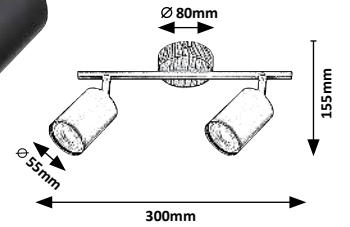

EDMUND

5295

5296

5297

5298

5295

☒ GU10 / 1x max. 25W
IP20 •
oak/black

5 998250 352954

5296

☒ GU10 / 2x max. 25W
IP20
oak/black

5 998250 352961

5297

☒ GU10 / 3x max. 25W
IP20
oak/black

5 998250 352978

5298

☒ GU10 / 4x max. 25W
IP20
oak/black

5 998250 352985