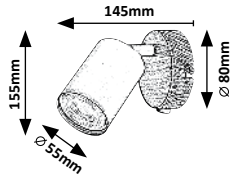

EDMUND

5295

5296

5297

5298

5295

☒ GU10 / 1x max. 25W
IP20 • 
oak/black

5 998250 352954

5296

☒ GU10 / 2x max. 25W
IP20
oak/black

5 998250 352961

5297

☒ GU10 / 3x max. 25W
IP20
oak/black

5 998250 352978

5298

☒ GU10 / 4x max. 25W
IP20
oak/black