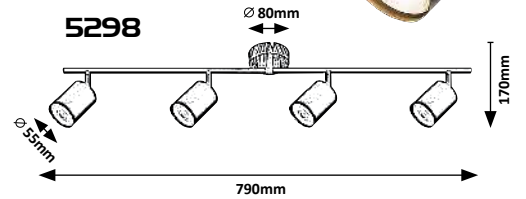

EDMUND

5295

5296

5297

5298

5295

☒ GU10 / 1x max. 25W
IP20 • 
oak/black

5 998250 352954

5296

☒ GU10 / 2x max. 25W
IP20
oak/black

5 998250 352961

5297

☒ GU10 / 3x max. 25W
IP20
oak/black

5 998250 352978

5298

☒ GU10 / 4x max. 25W
IP20
oak/black