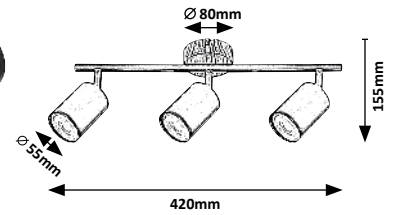

EDMUND

5295

5296

5297

5298

5295

☒ GU10 / 1x max. 25W
IP20 • 
oak/black

5 998250 352954

5296

☒ GU10 / 2x max. 25W
IP20
oak/black

5 998250 352961

5297

☒ GU10 / 3x max. 25W
IP20
oak/black

5 998250 352978

5298

☒ GU10 / 4x max. 25W
IP20
oak/black