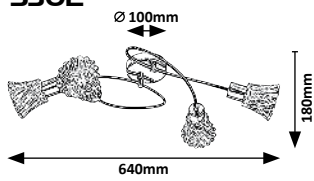

# HESTIA

**5301**

**5302**

**5304**

**5301** **MG**

☒ E14 / 3x max. 40W  
IP20 • 19868  
chrome/transparent

**5302** **MG**

☒ E14 / 4x max. 40W  
IP20 • 19868  
chrome/transparent

**5304** **MG**

☒ E14 / 5x max. 40W  
IP20 • 19868  
chrome/transparent