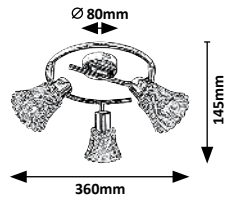

# HESTIA

**5301**

**5302**

**5304**

**5301** **MG**

☒ E14 / 3x max. 40W  
IP20 • 19868  
chrome/transparent

**5302** **MG**

☒ E14 / 4x max. 40W  
IP20 • 19868  
chrome/transparent

**5304** **MG**

☒ E14 / 5x max. 40W  
IP20 • 19868  
chrome/transparent