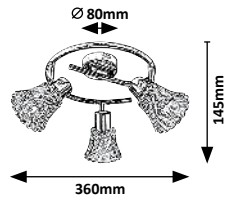

# HESTIA

**5301**

**5302**

**5304**

**5301** **MG**

☒ E14 / 3x max. 40W  
IP20 • 19868  
chrome/transparent

**5302** **MG**

☒ E14 / 4x max. 40W  
IP20 • 19868  
chrome/transparent

**5304** **MG**

☒ E14 / 5x max. 40W  
IP20 • 19868  
chrome/transparent