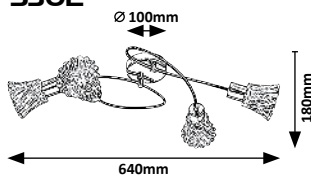

# HESTIA

**5301**

**5302**

**5304**

**5301** **MG**

☒ E14 / 3x max. 40W  
IP20 • 19868  
chrome/transparent

**5302** **MG**

☒ E14 / 4x max. 40W  
IP20 • 19868  
chrome/transparent

**5304** **MG**

☒ E14 / 5x max. 40W  
IP20 • 19868  
chrome/transparent