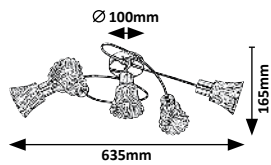

# HESTIA

**5301**

**5302**

**5304**

**5301** **MG**

☒ E14 / 3x max. 40W  
IP20 • 19868  
chrome/transparent

**5302** **MG**

☒ E14 / 4x max. 40W  
IP20 • 19868  
chrome/transparent

**5304** **MG**

☒ E14 / 5x max. 40W  
IP20 • 19868  
chrome/transparent