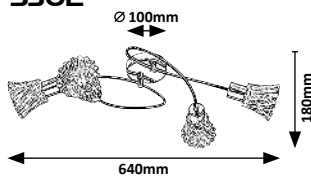

# HESTIA

5301

5302

5304

5301 **M G**

☒ E14 / 3x max. 40W  
IP20 • 19868  
chrome/transparent

5302 **M G**

☒ E14 / 4x max. 40W  
IP20 • 19868  
chrome/transparent

5304 **M G**

☒ E14 / 5x max. 40W  
IP20 • 19868  
chrome/transparent