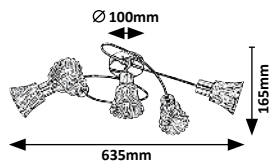

# HESTIA

5301

5302

5304

5301 **M G**

☒ E14 / 3x max. 40W  
IP20 • 19868  
chrome/transparent

5302 **M G**

☒ E14 / 4x max. 40W  
IP20 • 19868  
chrome/transparent

5304 **M G**

☒ E14 / 5x max. 40W  
IP20 • 19868  
chrome/transparent