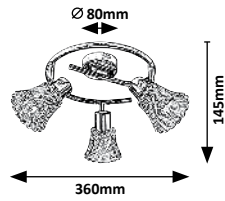

# HESTIA

5301

5302

5304

5301 **M G**

☒ E14 / 3x max. 40W  
IP20 • 19868  
chrome/transparent

5302 **M G**

☒ E14 / 4x max. 40W  
IP20 • 19868  
chrome/transparent

5304 **M G**

☒ E14 / 5x max. 40W  
IP20 • 19868  
chrome/transparent