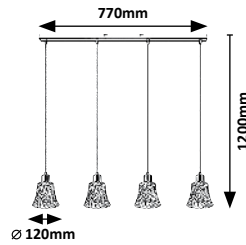

HESTIA

5299

5300

5303

5305

5299 **MG**

☒ E14 / 1x max. 40W
IP20 • 19868
chrome/transparent

5 998250 352992

5300 **MG**

☒ E14 / 2x max. 40W
IP20 • 19868
chrome/transparent

5 998250 353005

5303 **MG**

☒ E14 / 4x max. 40W
IP20 • 19869
chrome/transparent

5 998250 353036

5305 **MG**

☒ E14 / 5x max. 40W
IP20 • 19869
chrome/transparent