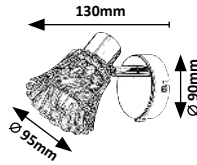

HESTIA

5299

5300

5303

5305

5299 **MG**

☒ E14 / 1x max. 40W
IP20 • 19868
chrome/transparent

5 998250 352992

5300 **MG**

☒ E14 / 2x max. 40W
IP20 • 19868
chrome/transparent

5 998250 353005

5303 **MG**

☒ E14 / 4x max. 40W
IP20 • 19869
chrome/transparent

5 998250 353036

5305 **MG**

☒ E14 / 5x max. 40W
IP20 • 19869
chrome/transparent

5 998250 353050