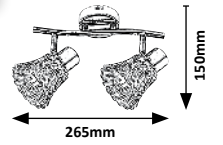

HESTIA

5299

5300

5303

5305

5299 **MG**

☒ E14 / 1x max. 40W
IP20 • 19868
chrome/transparent

5 998250 352992

5300 **MG**

☒ E14 / 2x max. 40W
IP20 • 19868
chrome/transparent

5 998250 353005

5303 **MG**

☒ E14 / 4x max. 40W
IP20 • 19869
chrome/transparent

5 998250 353036

5305 **MG**

☒ E14 / 5x max. 40W
IP20 • 19869
chrome/transparent

5 998250 353050