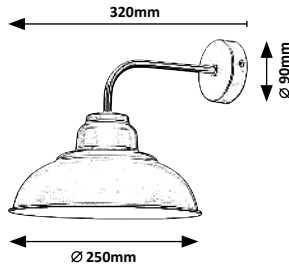

DRAGAN

5307

5310

5309

5307 (M)

☒ E27 / 1x max. 60W
IP20
matte black/white

5309 (M)

☒ E27 / 3x max. 60W
IP20
matte black/white

5310 (M)

☒ E27 / 1x max. 60W
IP20 • ☐
matte black/white