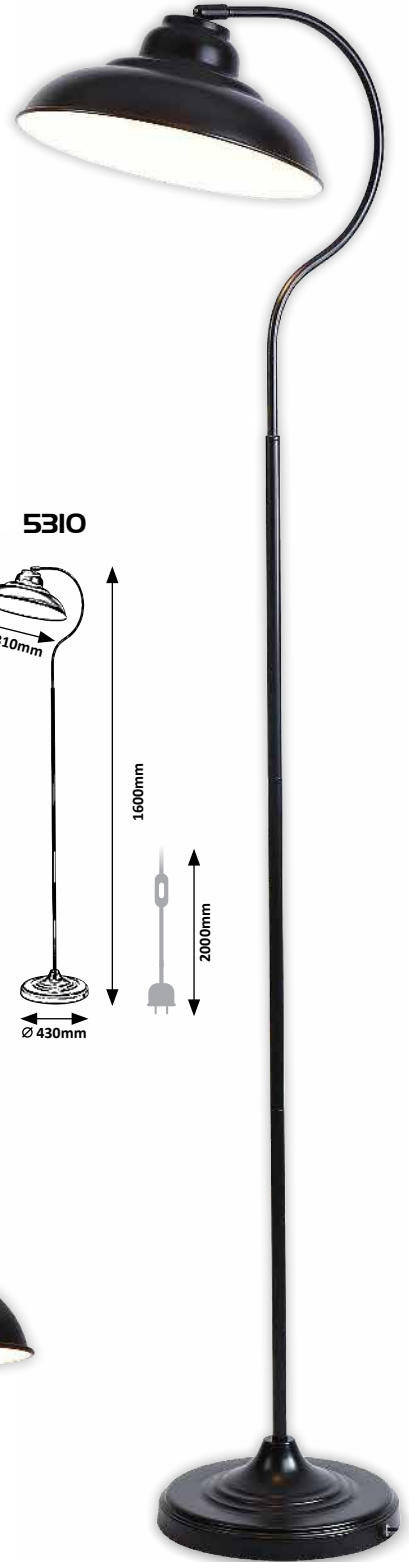

DRAGAN

5307

5310

5309

5307 (M)

☒ E27 / 1x max. 60W
IP20
matte black/white

5309 (M)

☒ E27 / 3x max. 60W
IP20
matte black/white

5310 (M)

☒ E27 / 1x max. 60W
IP20 • ☐
matte black/white