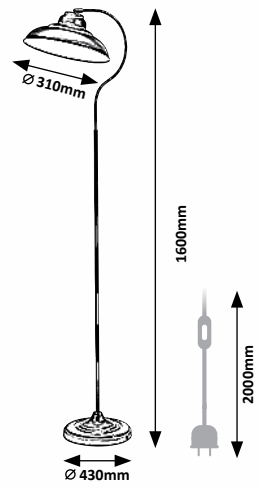

DRAGAN

5307

5310

5309

5307 (M)

☒ E27 / 1x max. 60W
IP20
matte black/white

5309 (M)

☒ E27 / 3x max. 60W
IP20
matte black/white

5310 (M)

☒ E27 / 1x max. 60W
IP20 • ☐
matte black/white