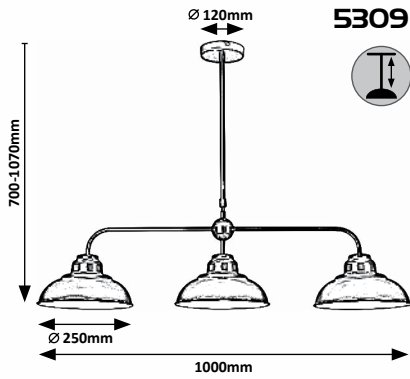

DRAGAN

5307

5310

5309

5307 (M)

☒ E27 / 1x max. 60W
IP20
matte black/white

5309 (M)

☒ E27 / 3x max. 60W
IP20
matte black/white

5310 (M)

☒ E27 / 1x max. 60W
IP20 • ☐
matte black/white