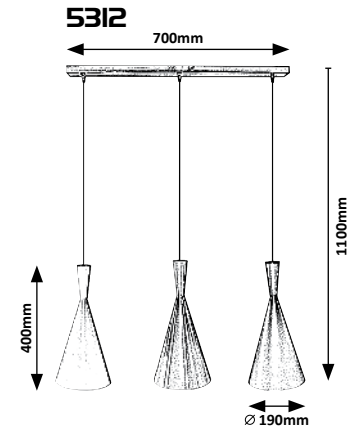

# TRINCOLA

**5311** M  
 E27 / 1x max. 40W  
 IP20  
 silver

**5312** M  
 E27 / 3x max. 40W  
 IP20  
 white/silver/black