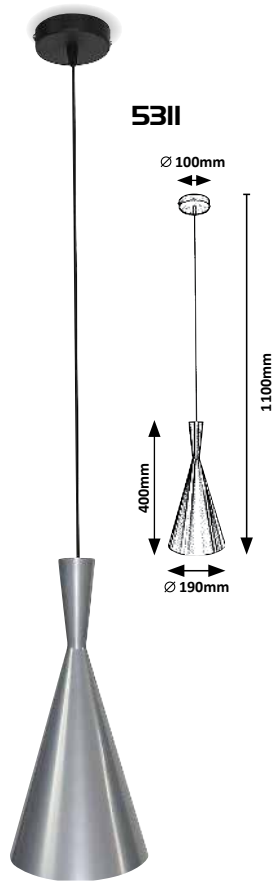

# TRINCOLA

**5311** M  
 E27 / 1x max. 40W  
 IP20  
 silver

**5312** M  
 E27 / 3x max. 40W  
 IP20  
 white/silver/black