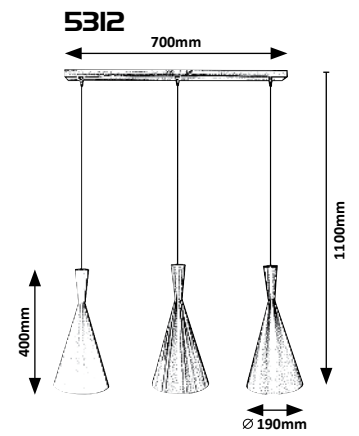

TRINCOLA

5311 M
 E27 / 1x max. 40W
 IP20
 silver

5312 M
 E27 / 3x max. 40W
 IP20
 white/silver/black