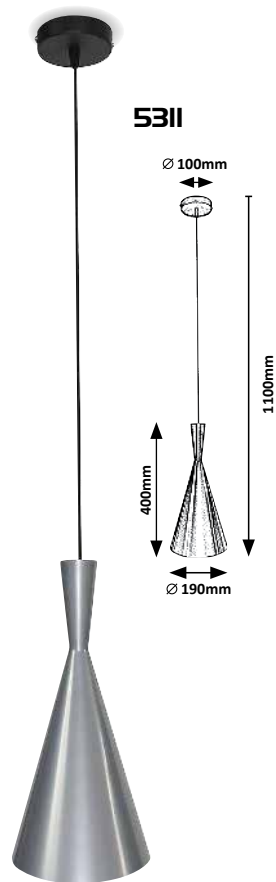

TRINCOLA

5311 M
 E27 / 1x max. 40W
 IP20
 silver

5312 M
 E27 / 3x max. 40W
 IP20
 white/silver/black