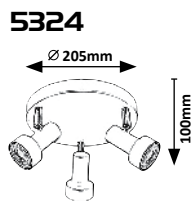

# KONRAD

**5322** **M**  
☒ GU10 / 1x max. 50W  
IP20  
black

**5323** **M**  
☒ GU10 / 2x max. 50W  
IP20  
black

**5324** **M**  
☒ GU10 / 3x max. 50W  
IP20  
black

**5325** **M**  
☒ GU10 / 4x max. 50W  
IP20  
black