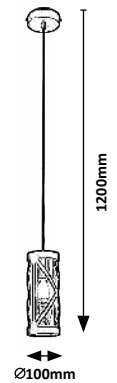

OBERON

5335

5336

5338

TEXTILE
CABLE

5337

5335 **MG**

☒ E14 / 1x max. 40W
IP20 • 19830
brown/amber

5336 **MG**

☒ E14 / 2x max. 40W
IP20 • 19830
brown/amber

5337 **MG**

☒ E14 / 3x max. 40W
IP20 • 19830
brown/amber

5338 **MG**

☒ E14 / 1x max. 40W
IP20 • 19831
brown/amber